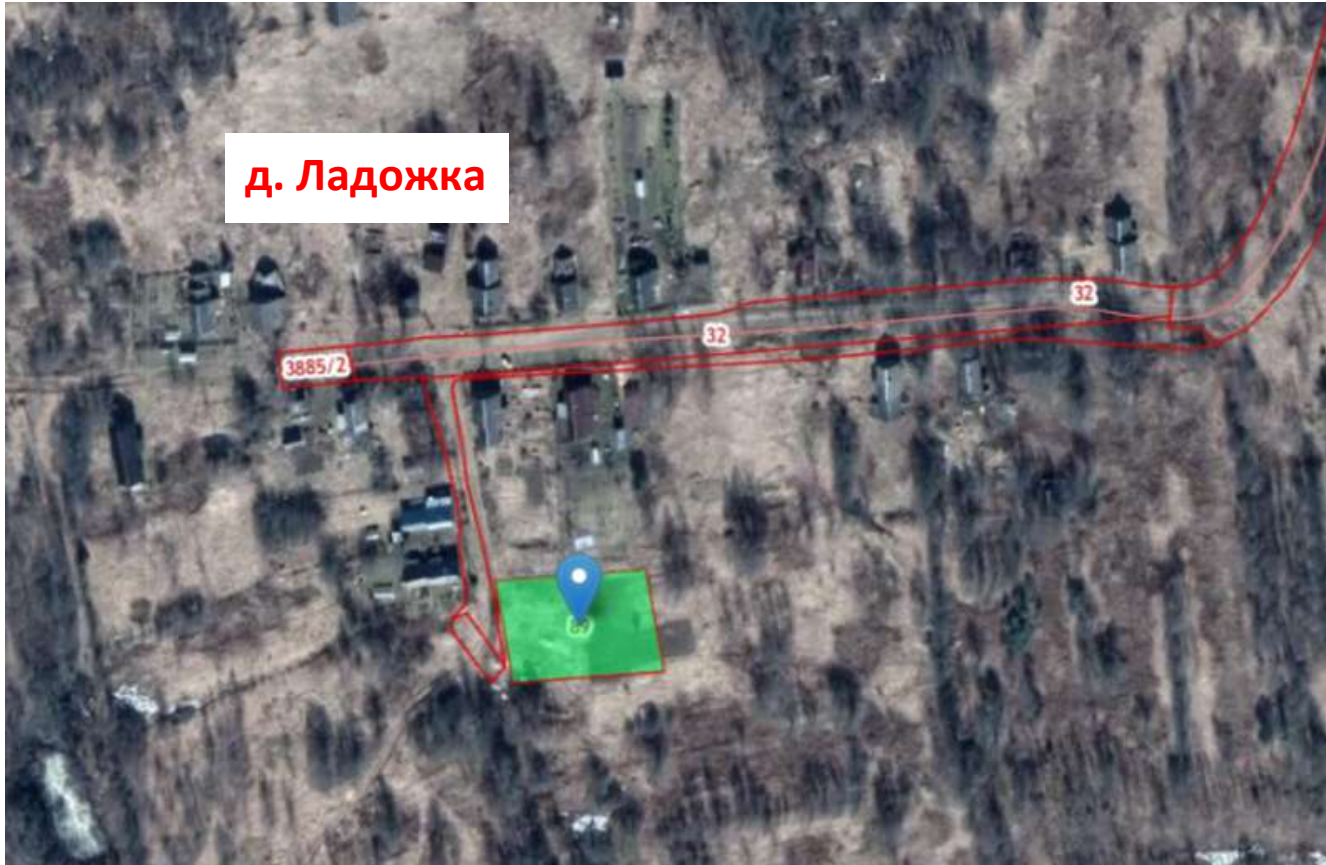

13.

д. Ладожка

3885/2

32

32

кадастровый номер -
53:14:1203601:89

адрес: Российская Федерация,
Новгородская область,
Пестовский район, Охонское
сельское поселение, деревня
Ладожка, д. 18

площадь земельного участка
– 1800 кв. м