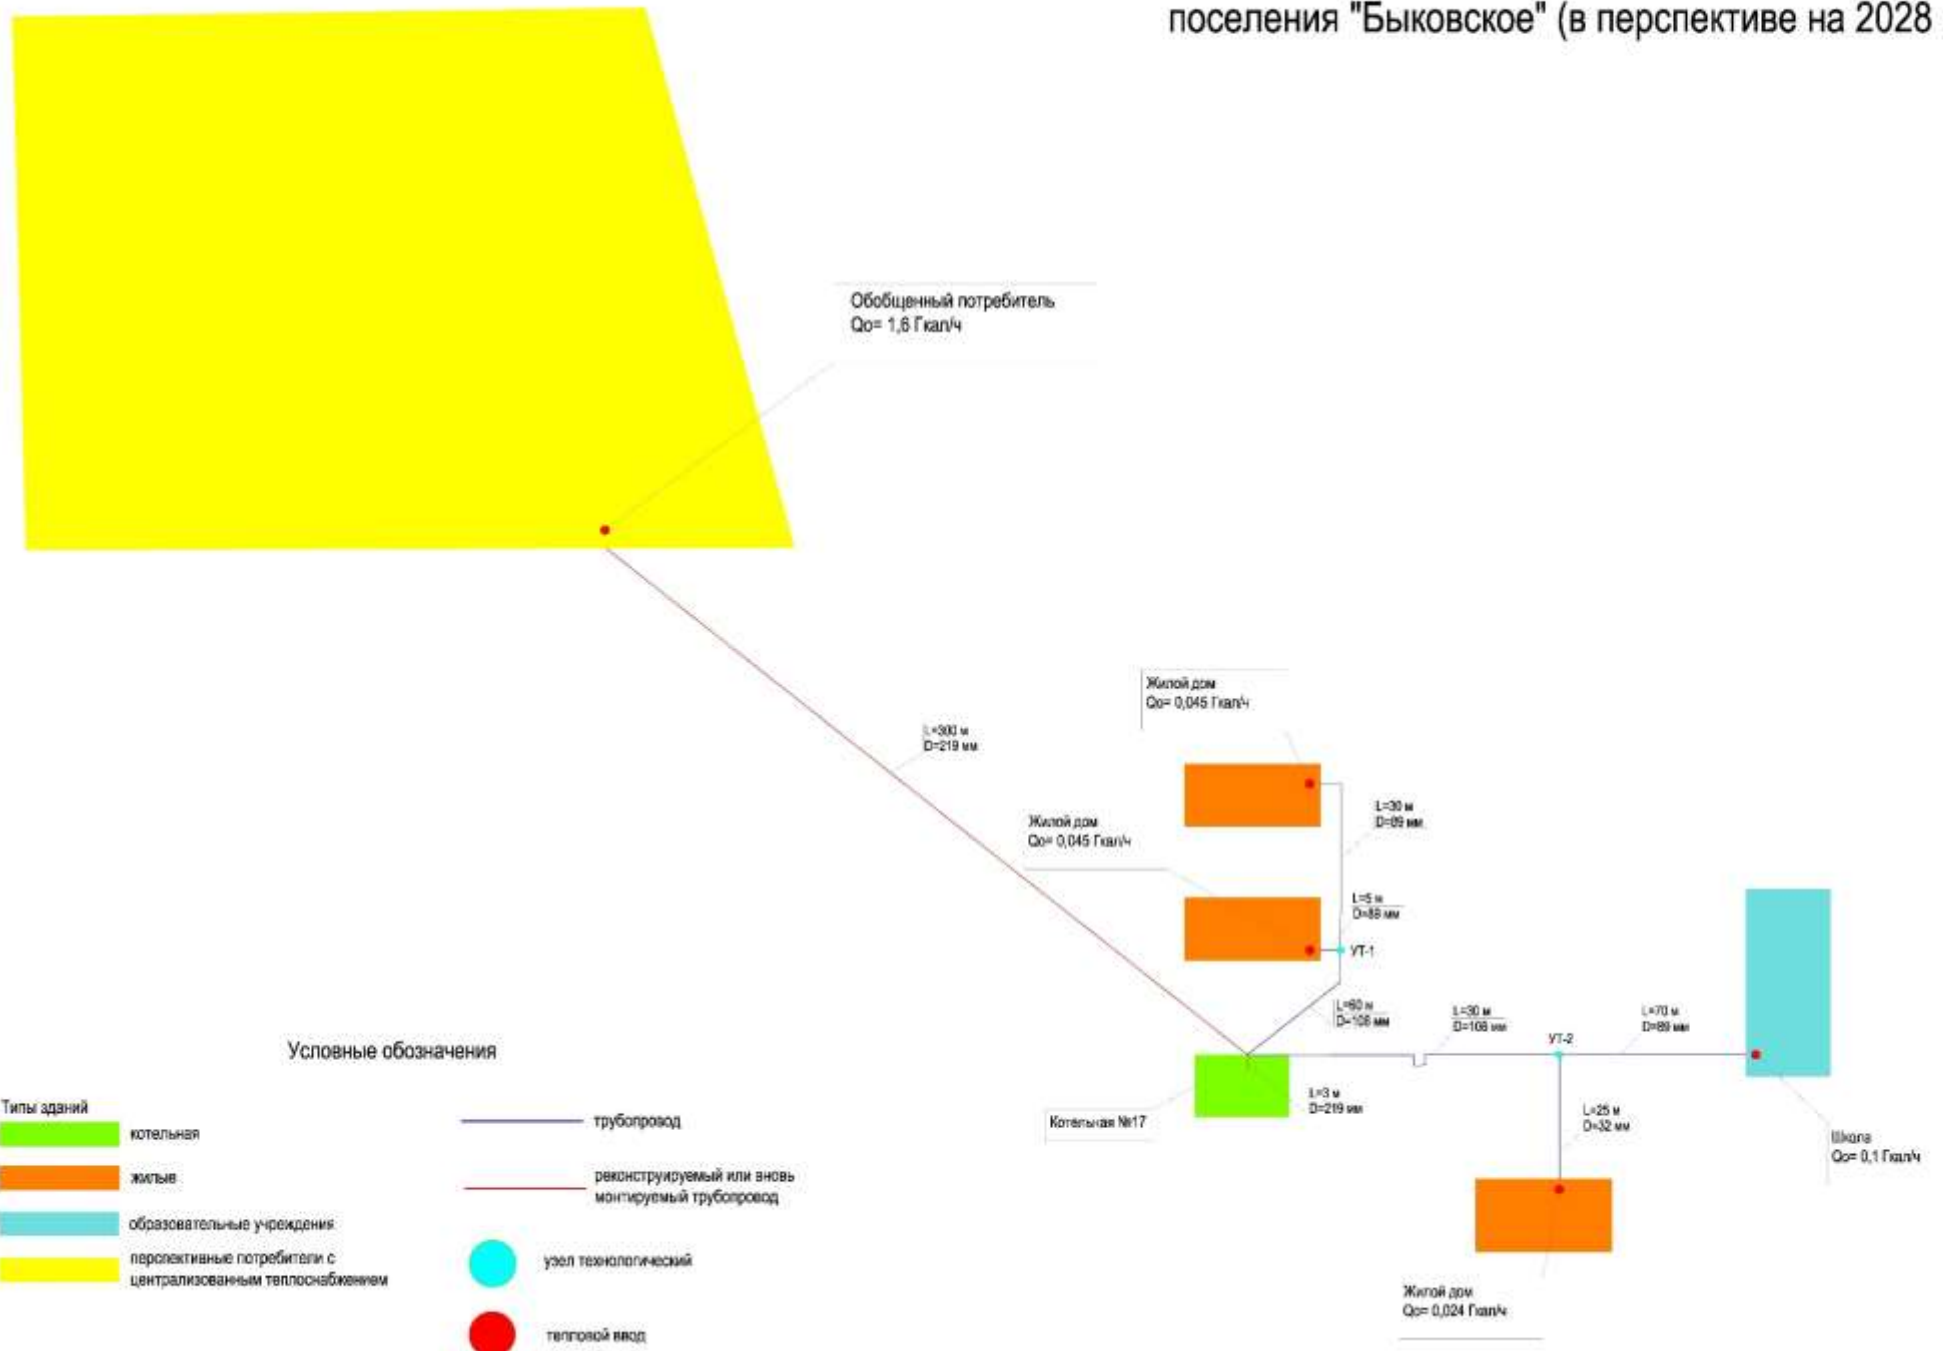

Схема тепловых сетей от котельной №15 сельского поселения "Быковское" (в перспективе на 2028 год)

Схема тепловых сетей от котельной №15 сельского поселения "Быковское" (существующее положение)

Схема тепловых сетей от котельной №17 сельского поселения "Быковское" (в перспективе на 2028 год)

Условные обозначения

- | | |
|---|---|
| <p>Типы зданий</p> <ul style="list-style-type: none"> котельная жилье образовательные учреждения перспективные потребители с централизованным теплоснабжением | <ul style="list-style-type: none"> трубопровод реконструируемый или вновь монтируемый трубопровод узел технологический тепловой ввод |
|---|---|

Схема тепловых сетей от котельной №17 сельского поселения "Быковское" (существующее положение)

Схема тепловых сетей от котельной НПС "Быково" сельского поселения "Быковское" (в перспективе на 2028 год)