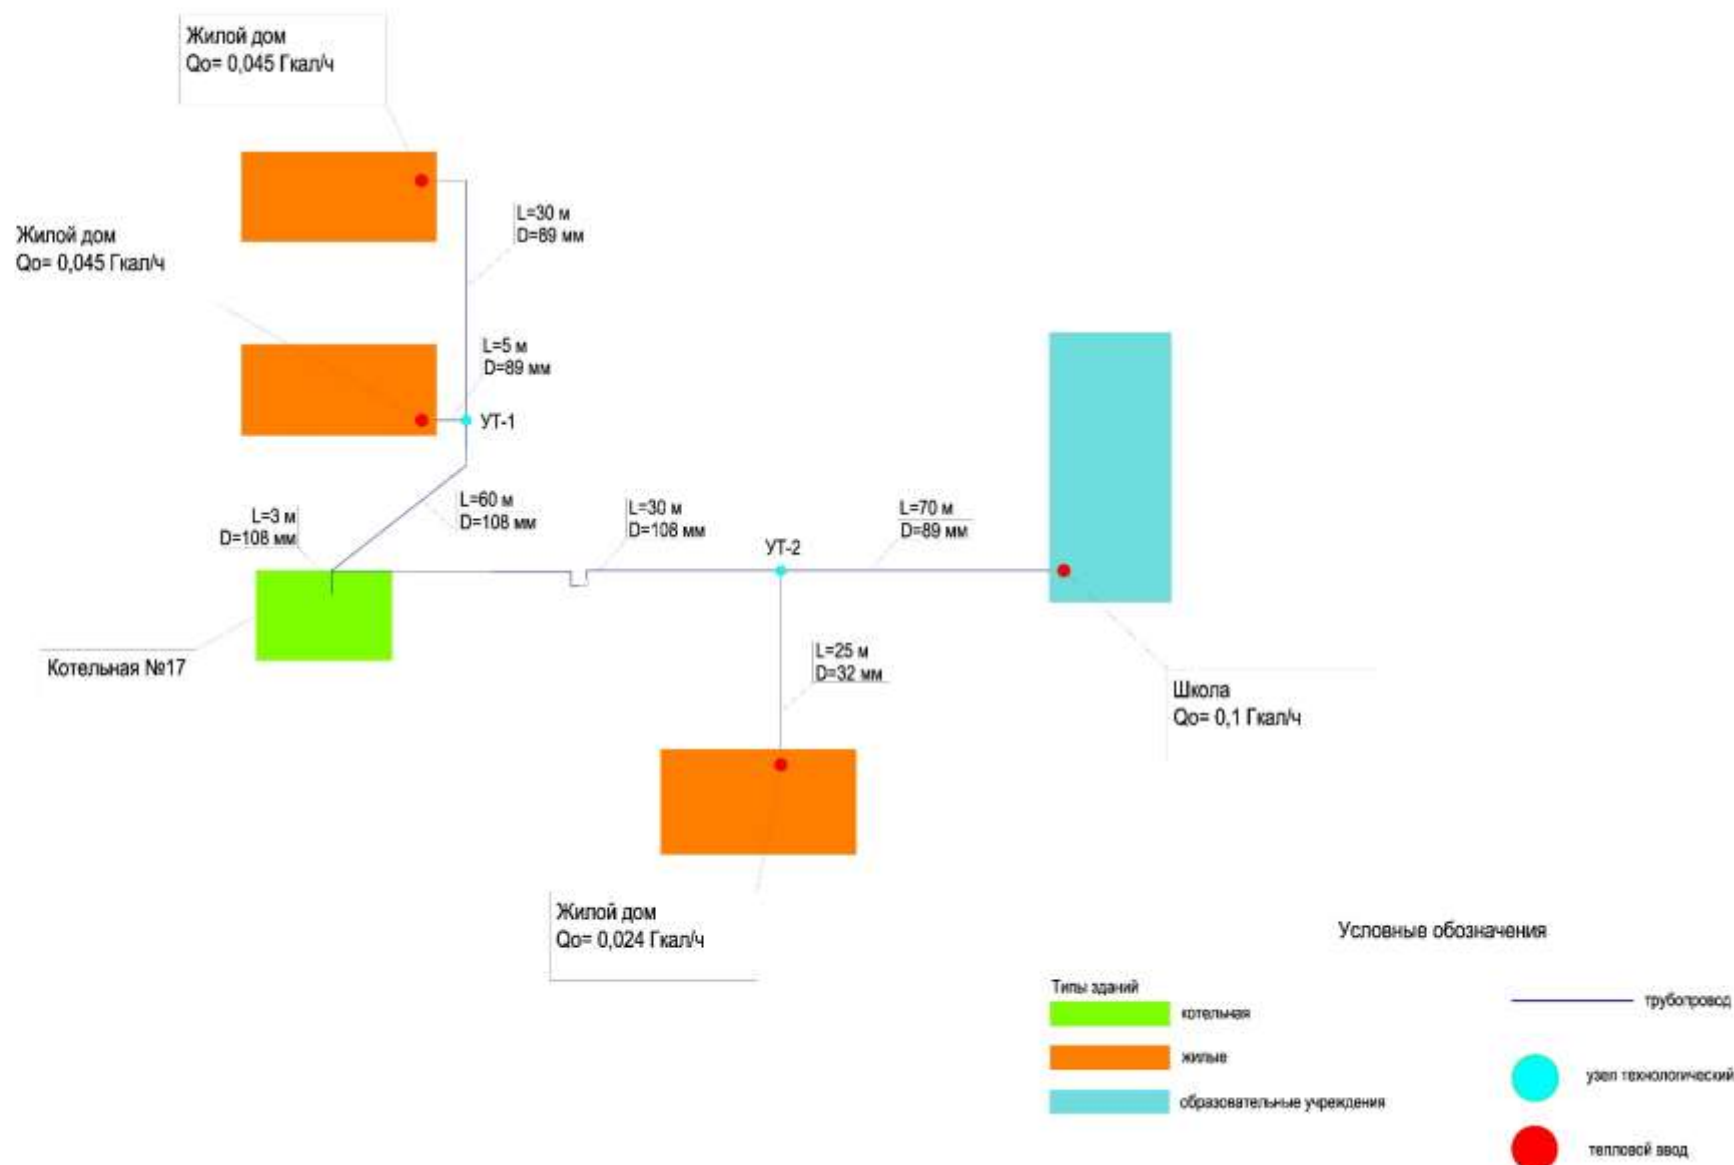

Схема тепловых сетей от котельной №17 сельского поселения "Быковское" (существующее положение)

Схема тепловых сетей от котельной НПС "Быково" сельского поселения "Быковское" (в перспективе на 2028 год)

Схема тепловых сетей от котельной НПС "Быково" сельского поселения "Быковское" (существующее положение)

Условные обозначения

	жилая		трубопровод		узел теплотехнический
	административно-хозяйственная		линия арматура		тепловой узел
	образовательные учреждения		стенки трубопровода		промышленные объекты
	школы		тепловой насос		
	промышленные объекты				