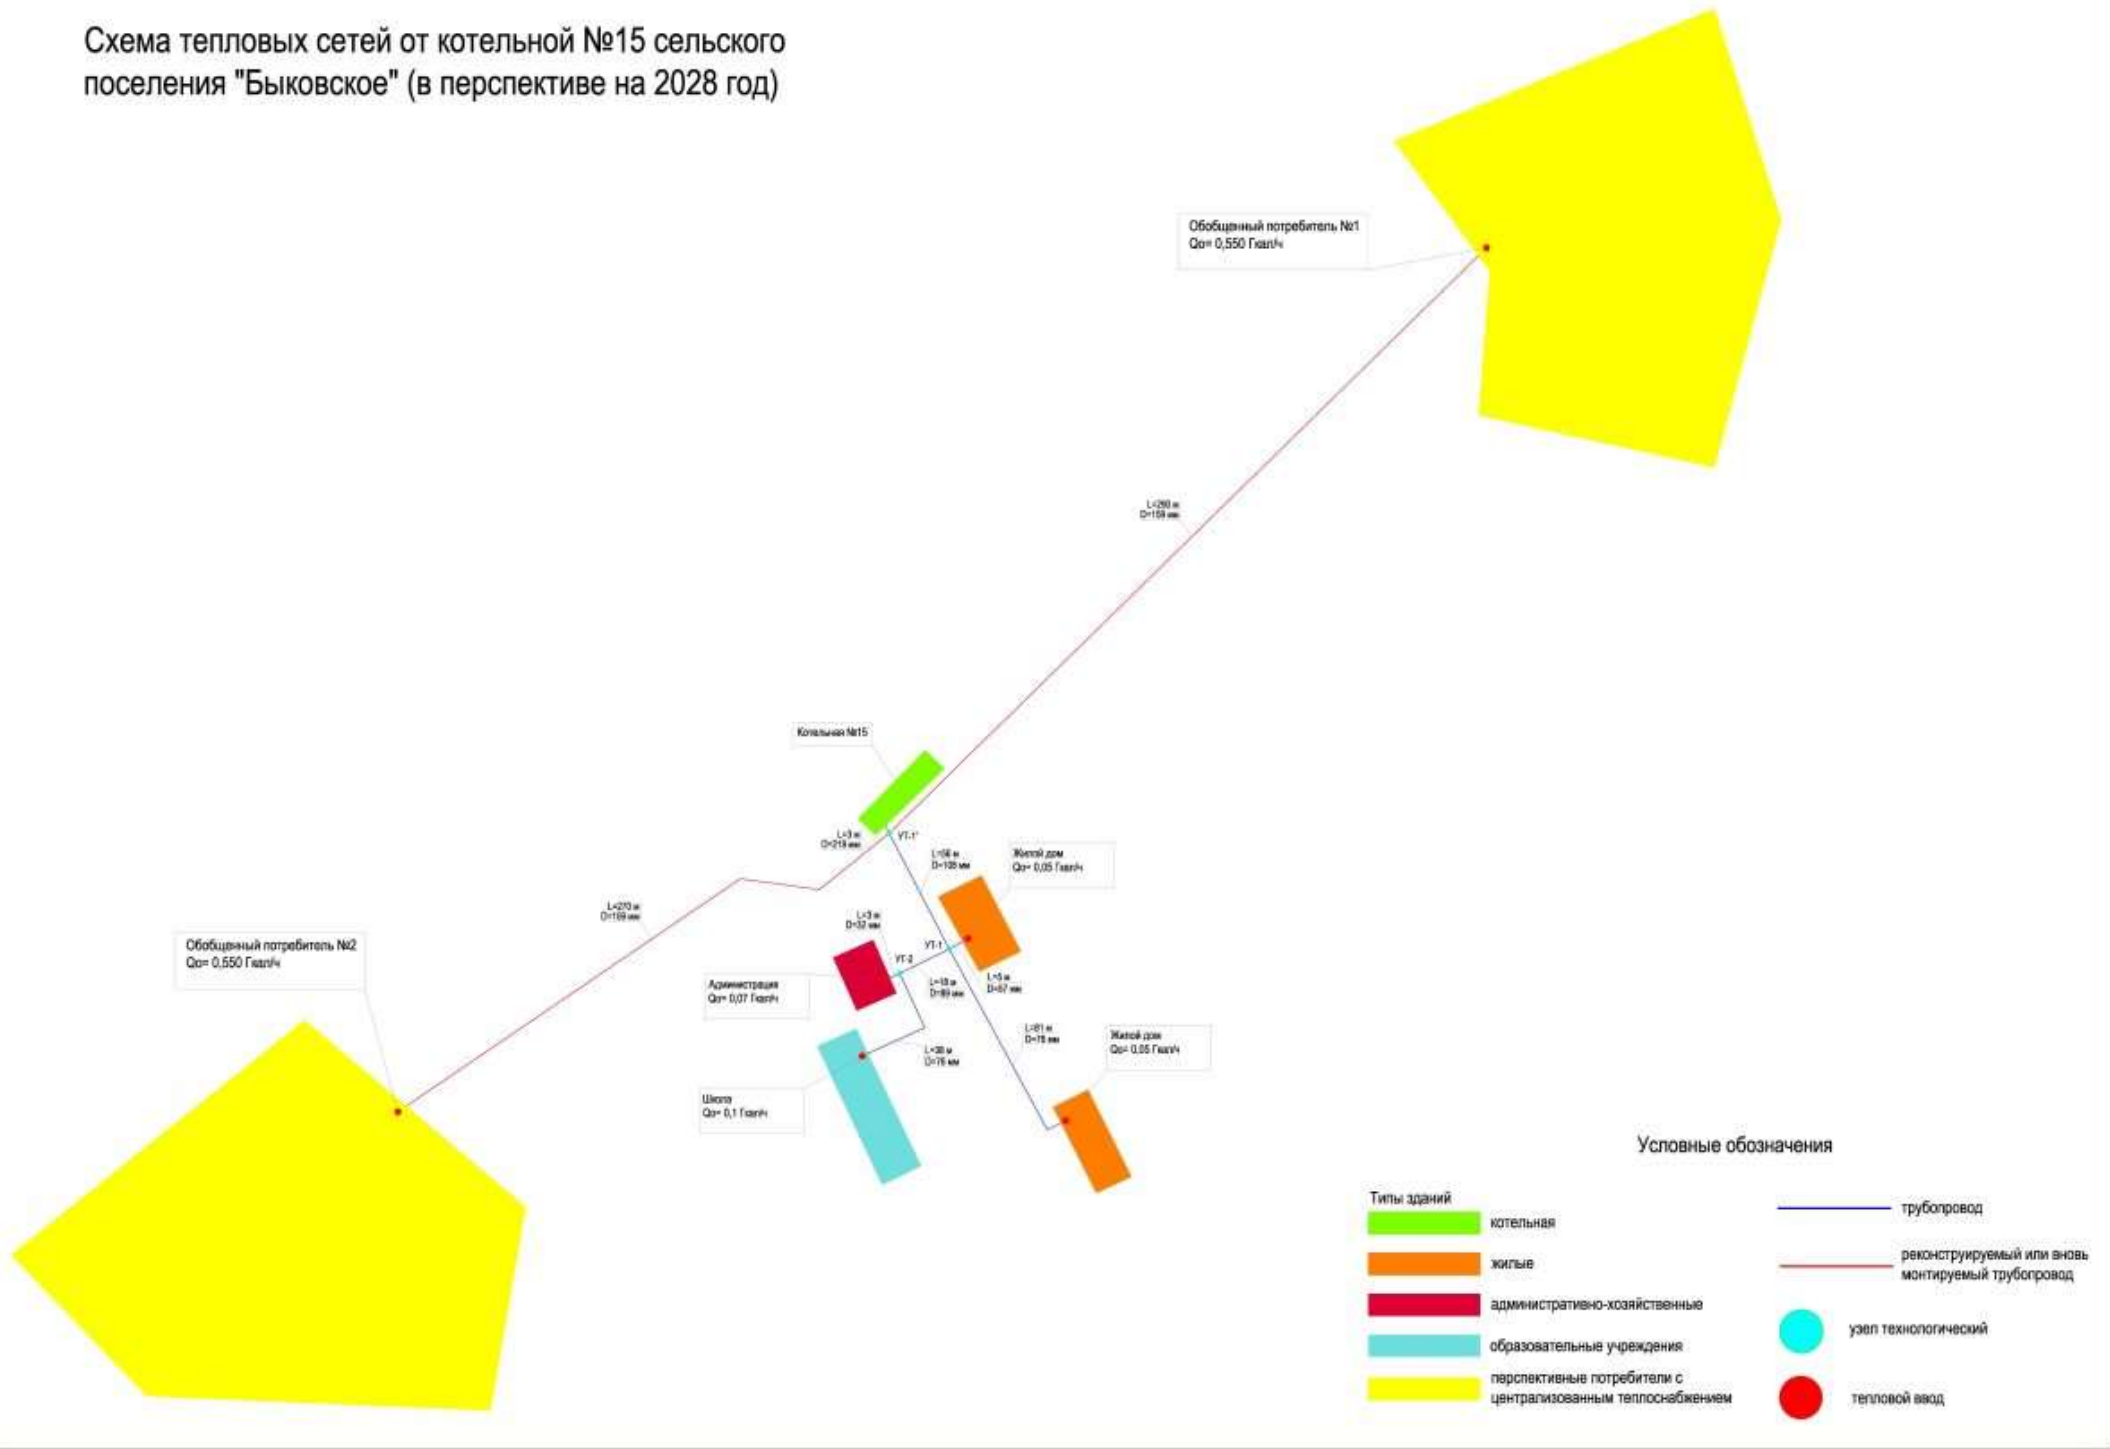

Схема тепловых сетей от котельной №15 сельского поселения "Быковское" (в перспективе на 2028 год)

Схема тепловых сетей от котельной №15 сельского поселения "Быковское" (существующее положение)

Схема тепловых сетей от котельной №17 сельского поселения "Быковское" (в перспективе на 2028 год)

Условные обозначения

- | | |
|---|---|
| <p>Типы зданий</p> <ul style="list-style-type: none"> котельная жилье образовательные учреждения перспективные потребители с централизованным теплоснабжением | <ul style="list-style-type: none"> трубопровод реконструируемый или вновь монтируемый трубопровод узел технологический тепловой ввод |
|---|---|

Схема тепловых сетей от котельной №17 сельского поселения "Быковское" (существующее положение)

Схема тепловых сетей от котельной НПС "Быково" сельского поселения "Быковское" (в перспективе на 2028 год)