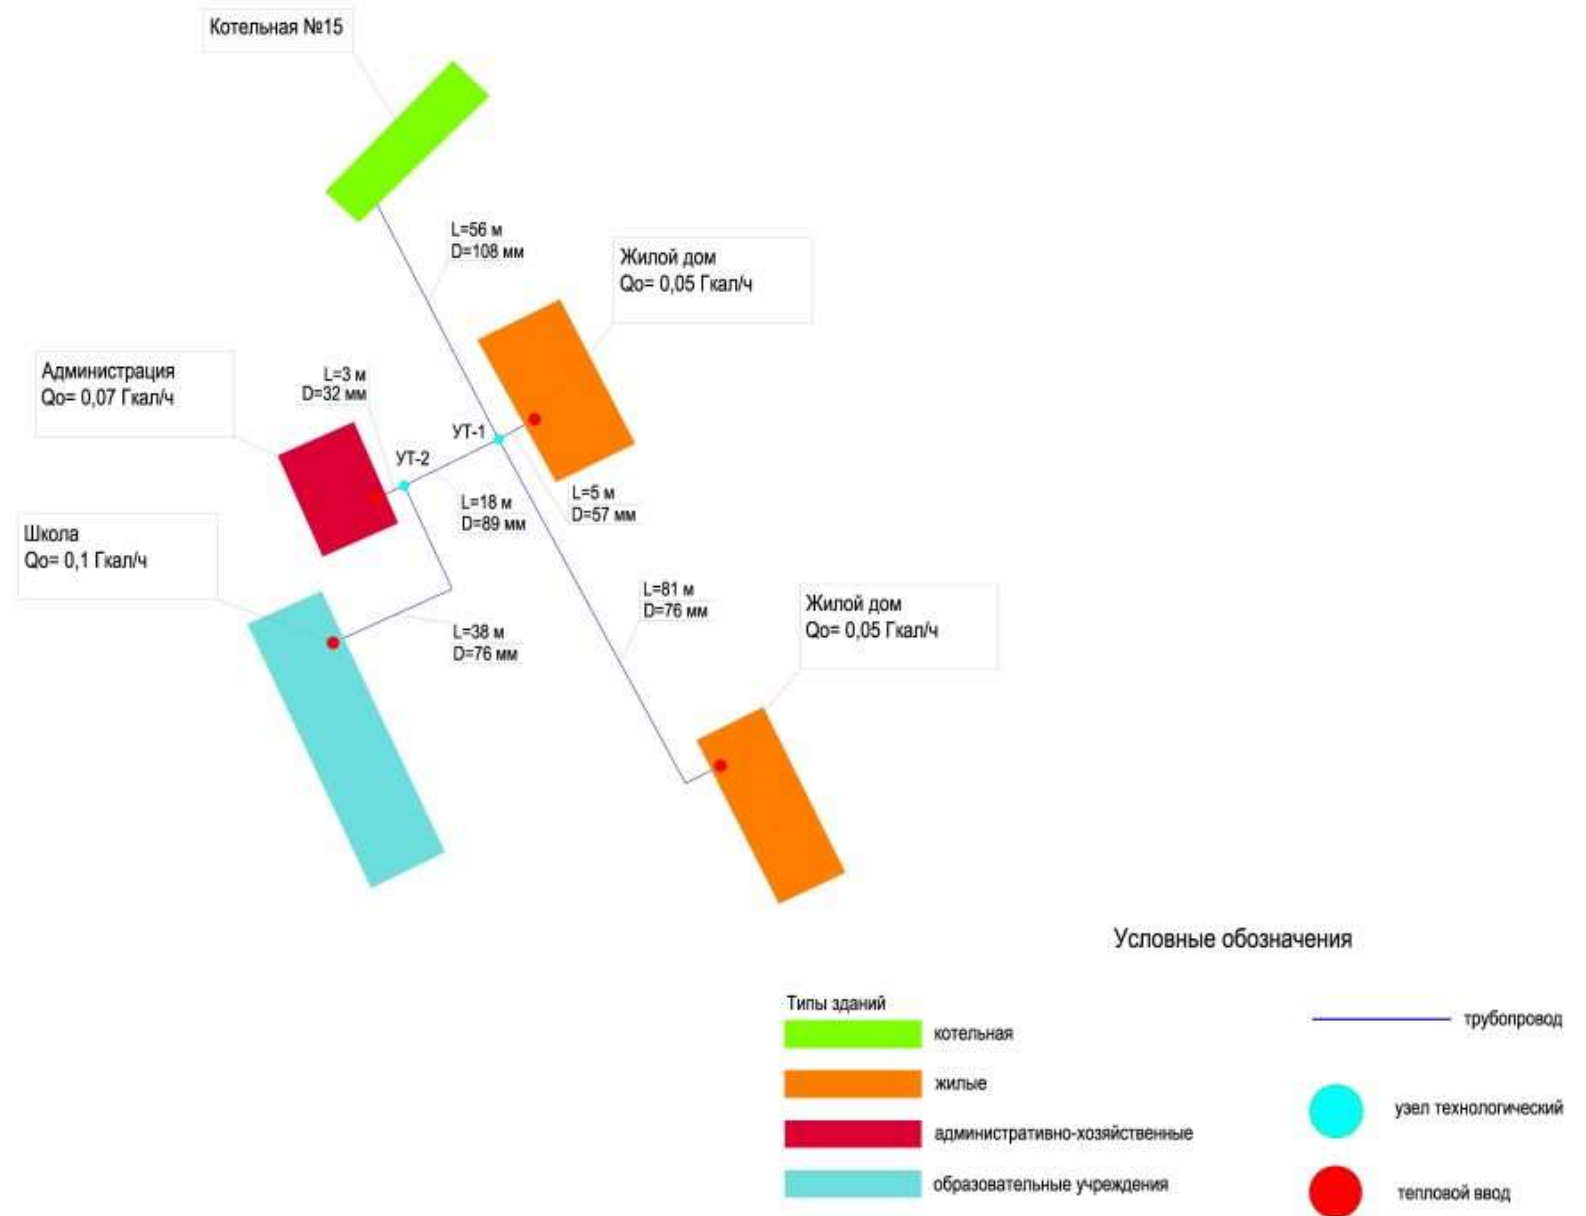

Схема тепловых сетей от котельной №15 сельского поселения "Быковское" (в перспективе на 2028 год)

Схема тепловых сетей от котельной №15 сельского поселения "Быковское" (существующее положение)

Схема тепловых сетей от котельной №17 сельского поселения "Быковское" (в перспективе на 2028 год)

Схема тепловых сетей от котельной №17 сельского поселения "Быковское" (существующее положение)

Схема тепловых сетей от котельной НПС "Быково" сельского поселения "Быковское" (в перспективе на 2028 год)