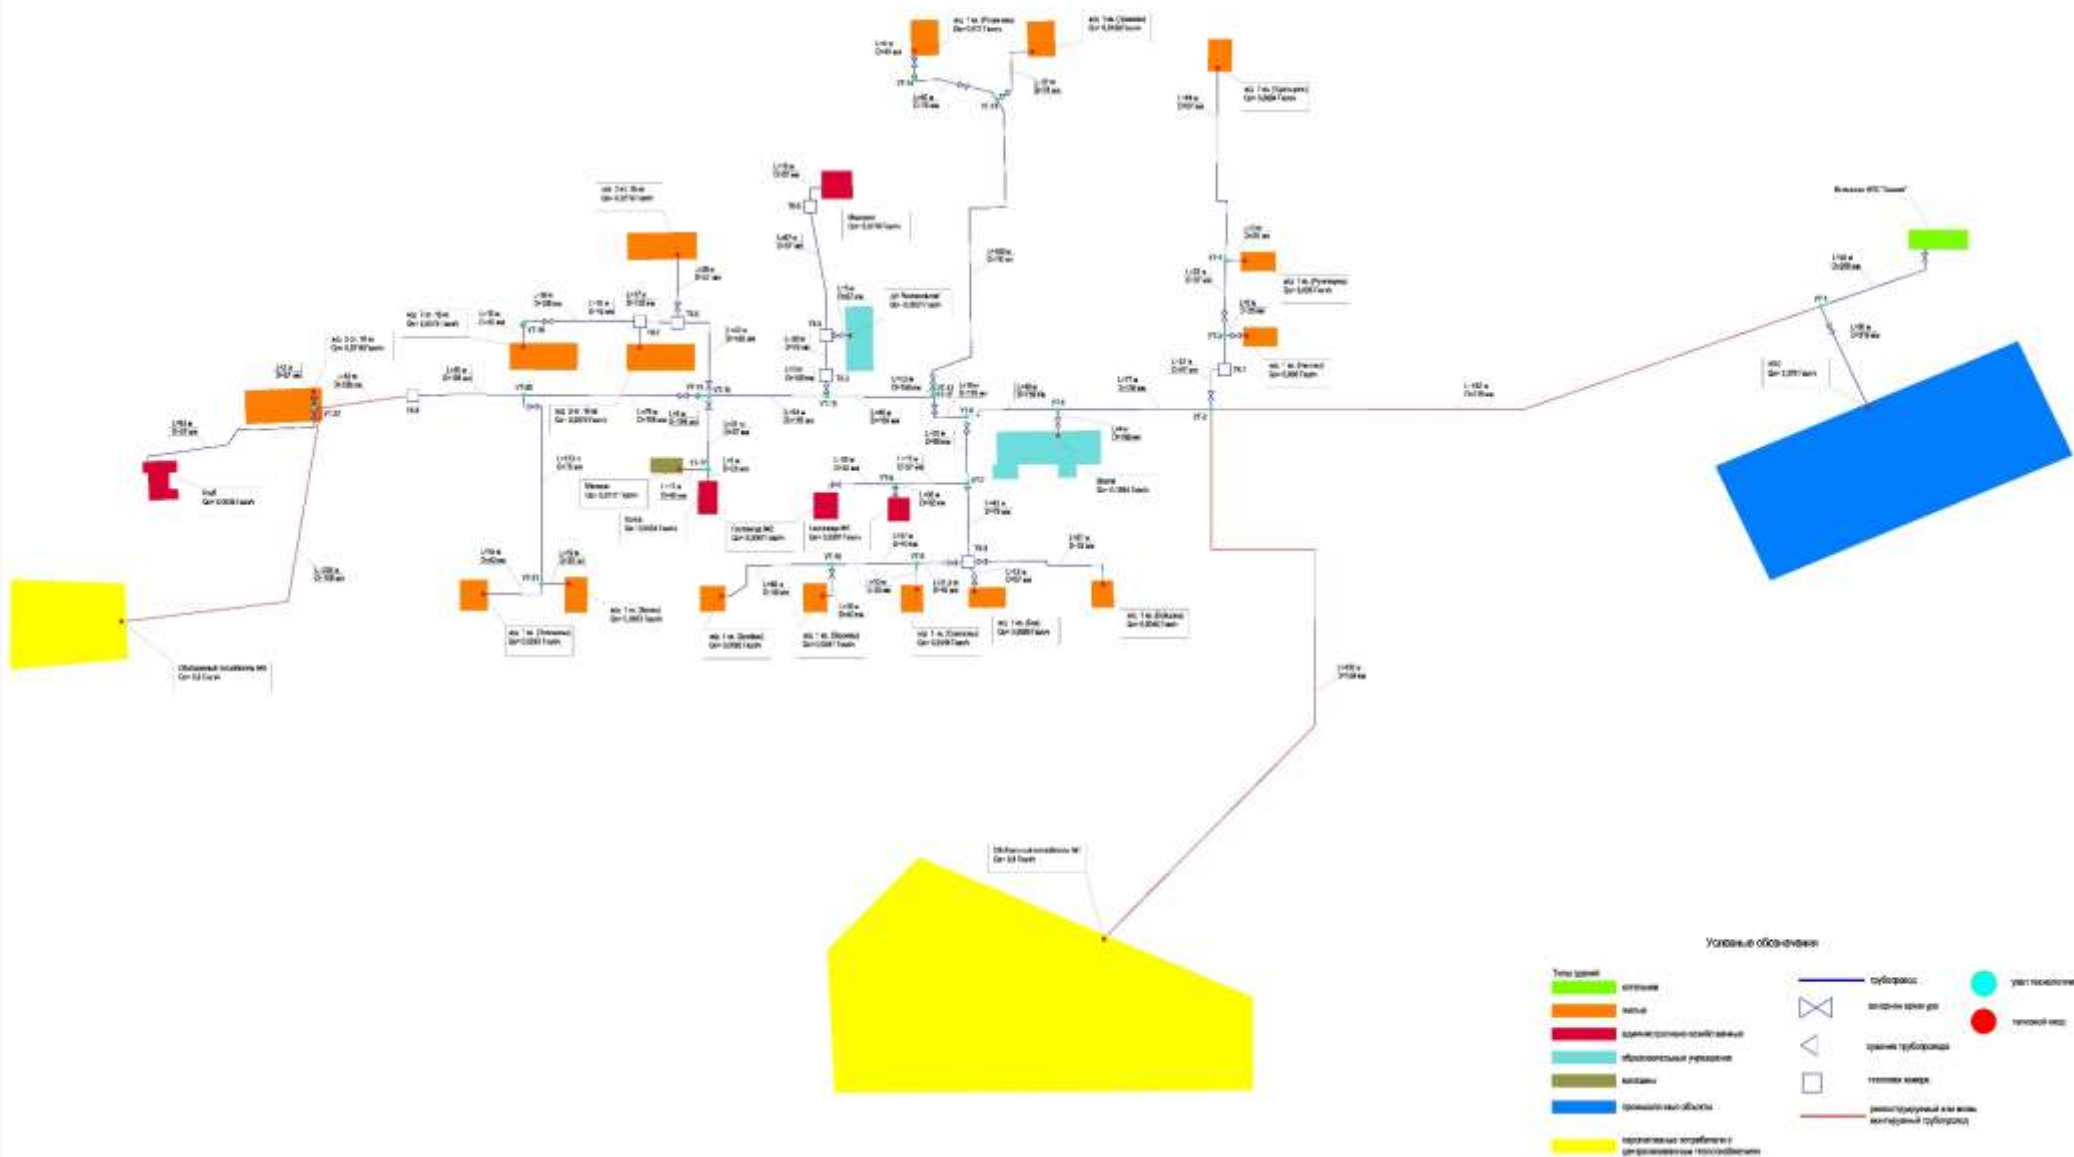

Схема тепловых сетей от котельной №15 сельского поселения "Быковское" (в перспективе на 2028 год)

Схема тепловых сетей от котельной №15 сельского поселения "Быковское" (существующее положение)

Схема тепловых сетей от котельной №17 сельского поселения "Быковское" (в перспективе на 2028 год)

Условные обозначения

- | | |
|---|---|
| <p>Типы зданий</p> <ul style="list-style-type: none"> котельная жилье образовательные учреждения перспективные потребители с централизованным теплоснабжением | <ul style="list-style-type: none"> трубопровод реконструируемый или вновь монтируемый трубопровод узел технологический тепловой ввод |
|---|---|

Схема тепловых сетей от котельной №17 сельского поселения "Быковское" (существующее положение)

Схема тепловых сетей от котельной НПС "Быково" сельского поселения "Быковское" (в перспективе на 2028 год)

Схема тепловых сетей от котельной НПС "Быково" сельского поселения "Быковское" (существующее положение)

Условные обозначения

	жилая		трубопровод		узел теплотехнический
	административно-хозяйственная		линия арматура		тепловой узел
	образовательные учреждения		стенки трубопровода		промышленные объекты
	школы		тепловой насос		
	промышленные объекты				