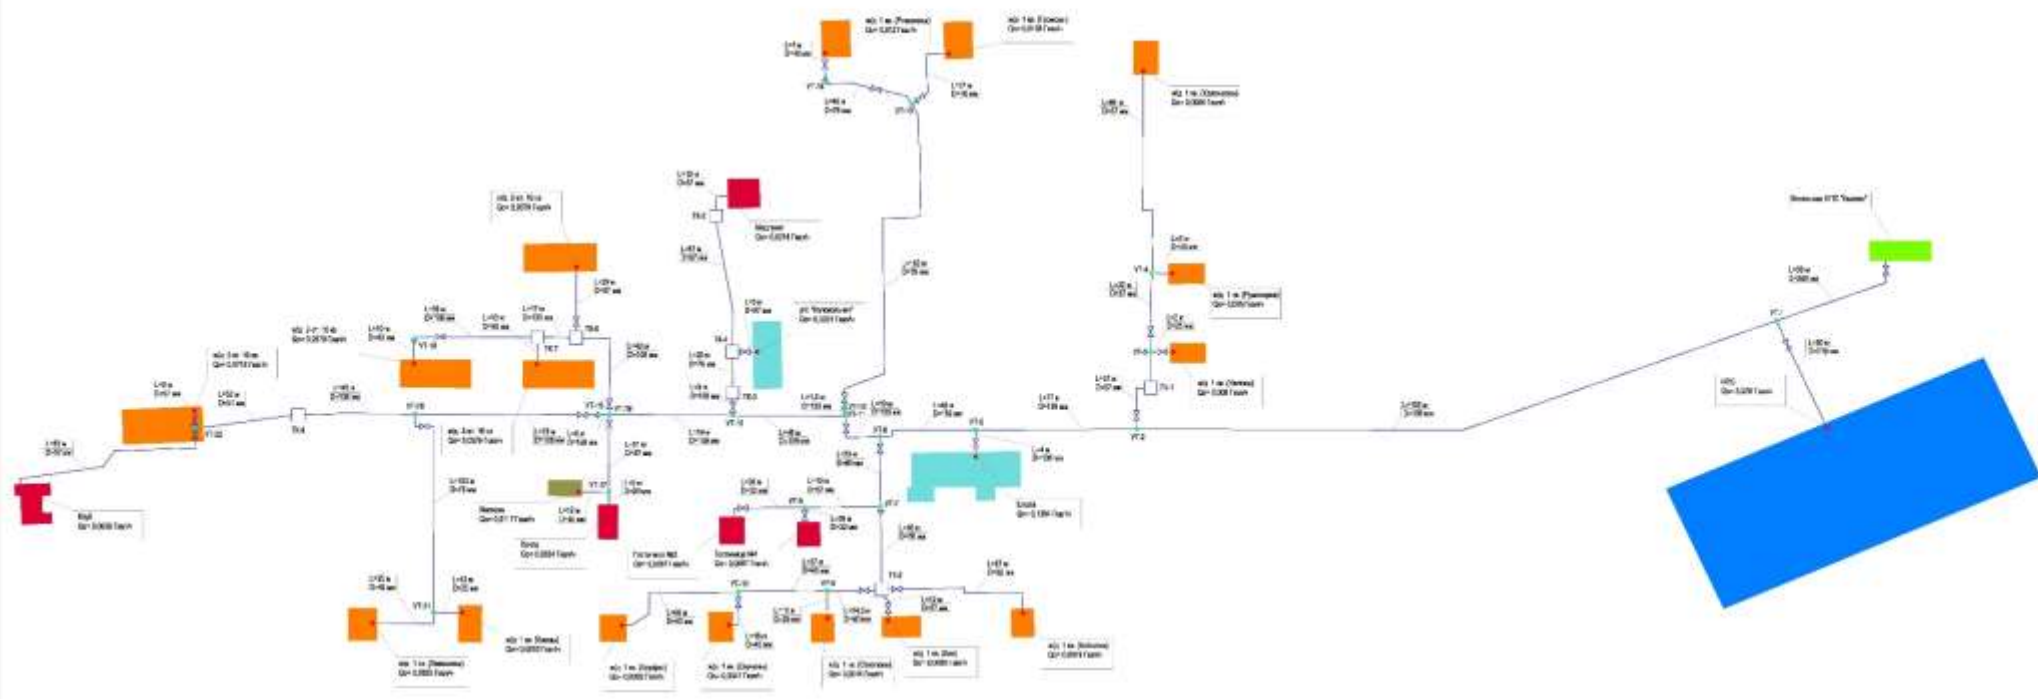

Схема тепловых сетей от котельной №17 сельского поселения "Быковское" (существующее положение)

Схема тепловых сетей от котельной НПС "Быково" сельского поселения "Быковское" (в перспективе на 2028 год)

Схема тепловых сетей от котельной НПС "Быково" сельского поселения "Быковское" (существующее положение)

Условные обозначения

	жилая		трубопровод		узел теплотехнический
	административно-хозяйственная		линия арматура		тепловой узел
	образовательные учреждения		стенки трубопровода		промышленные объекты
	школы		тепловой насос		
	промышленные объекты				