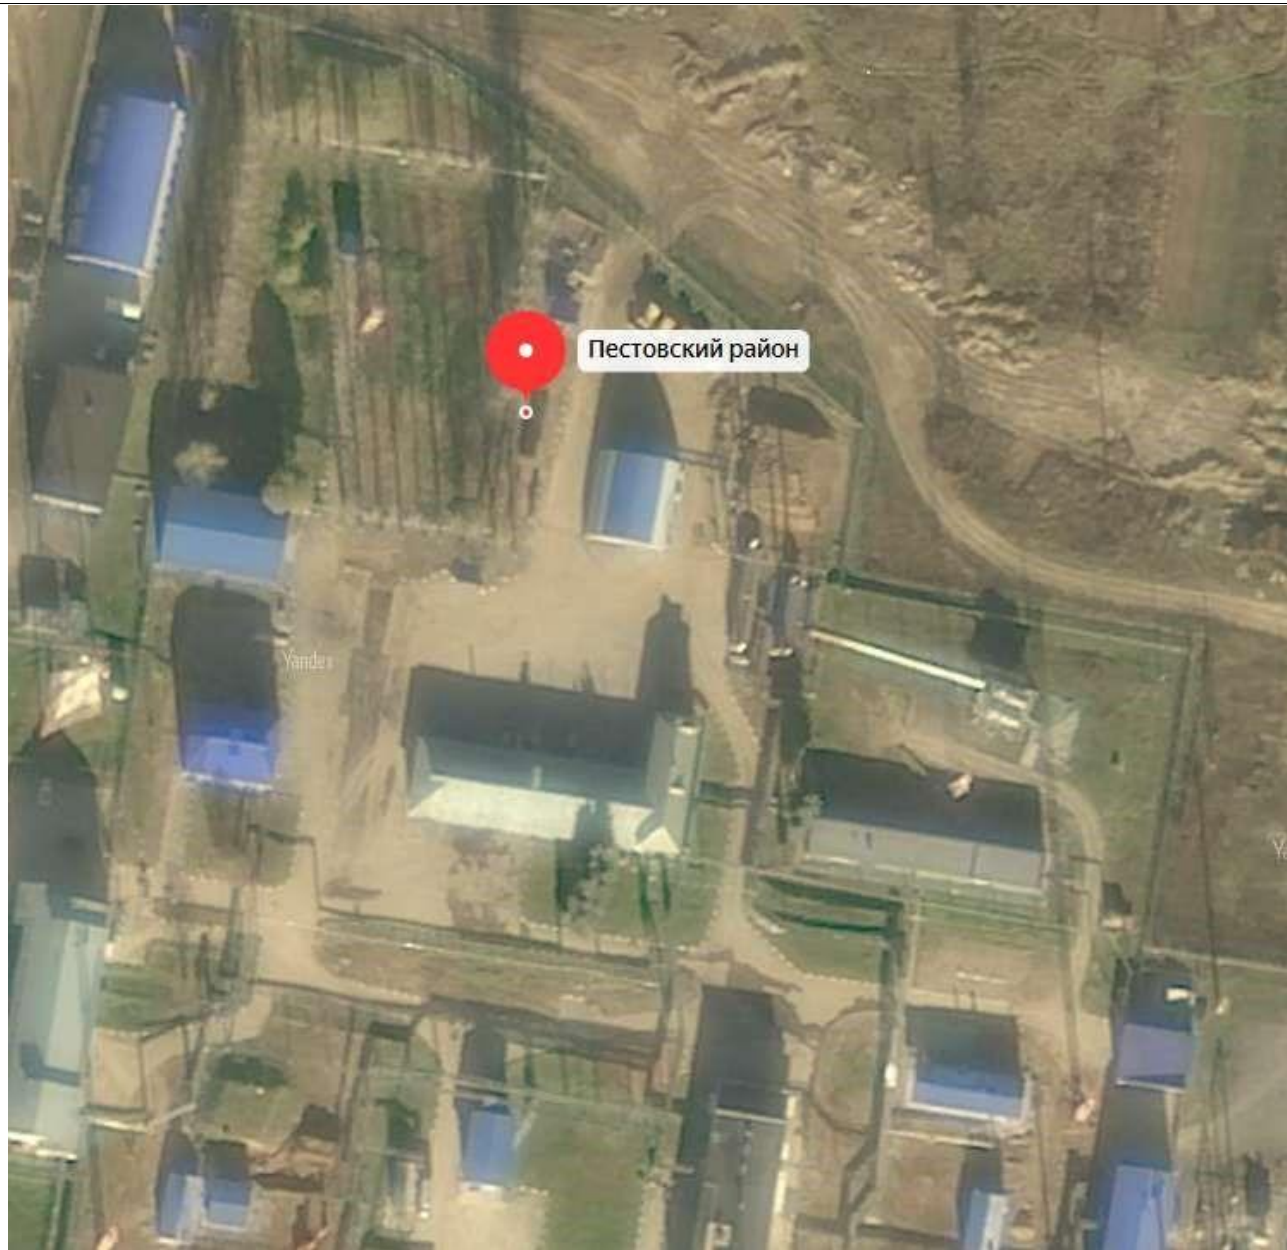

3.Пестовский район
Быковское с/п
территория ЛПДС-1
географические
координаты

58.549243, 36.109826