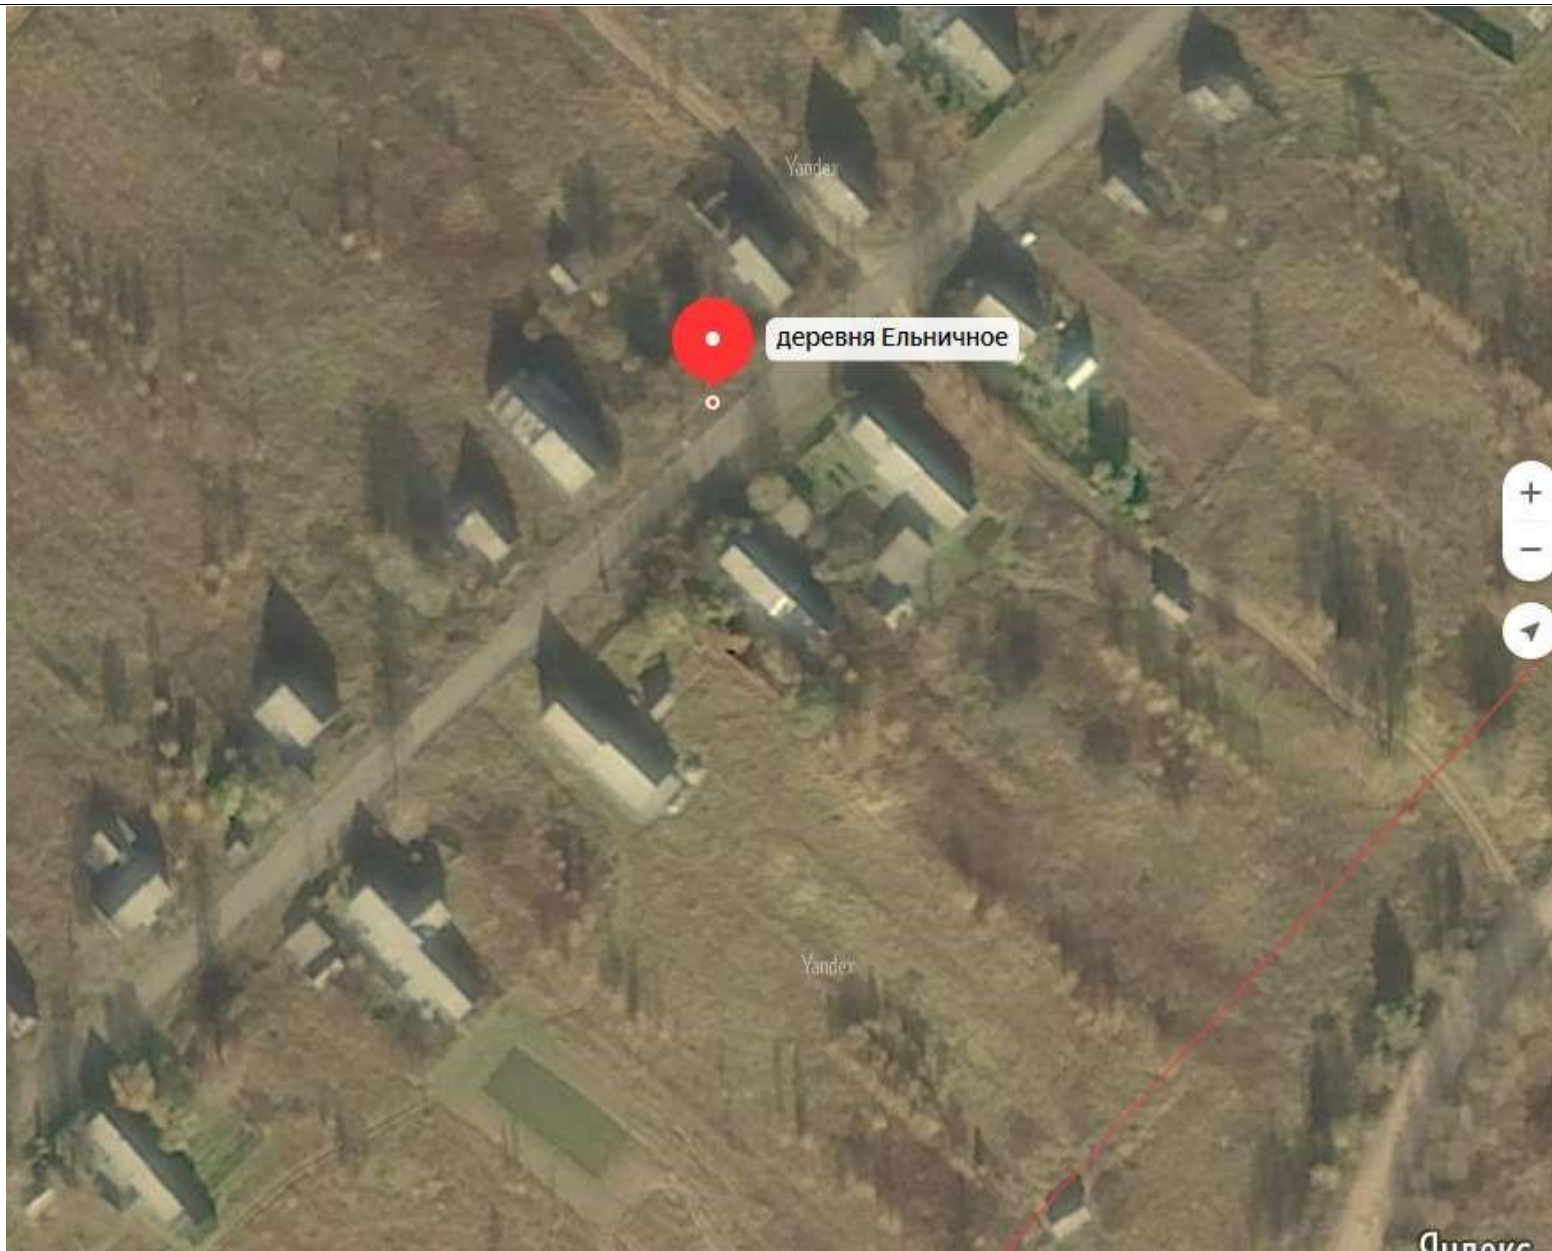

23

д.Ельничное д.39
географические
координаты

58.566748
36.172257

24

д. Елкино между
д.54 и домом №56
географические
координаты
58.6554581
36.0195803

25

д. Елкино
напротив
дома
культуры д. №72
географические
координаты
58.6557574
36.0322182