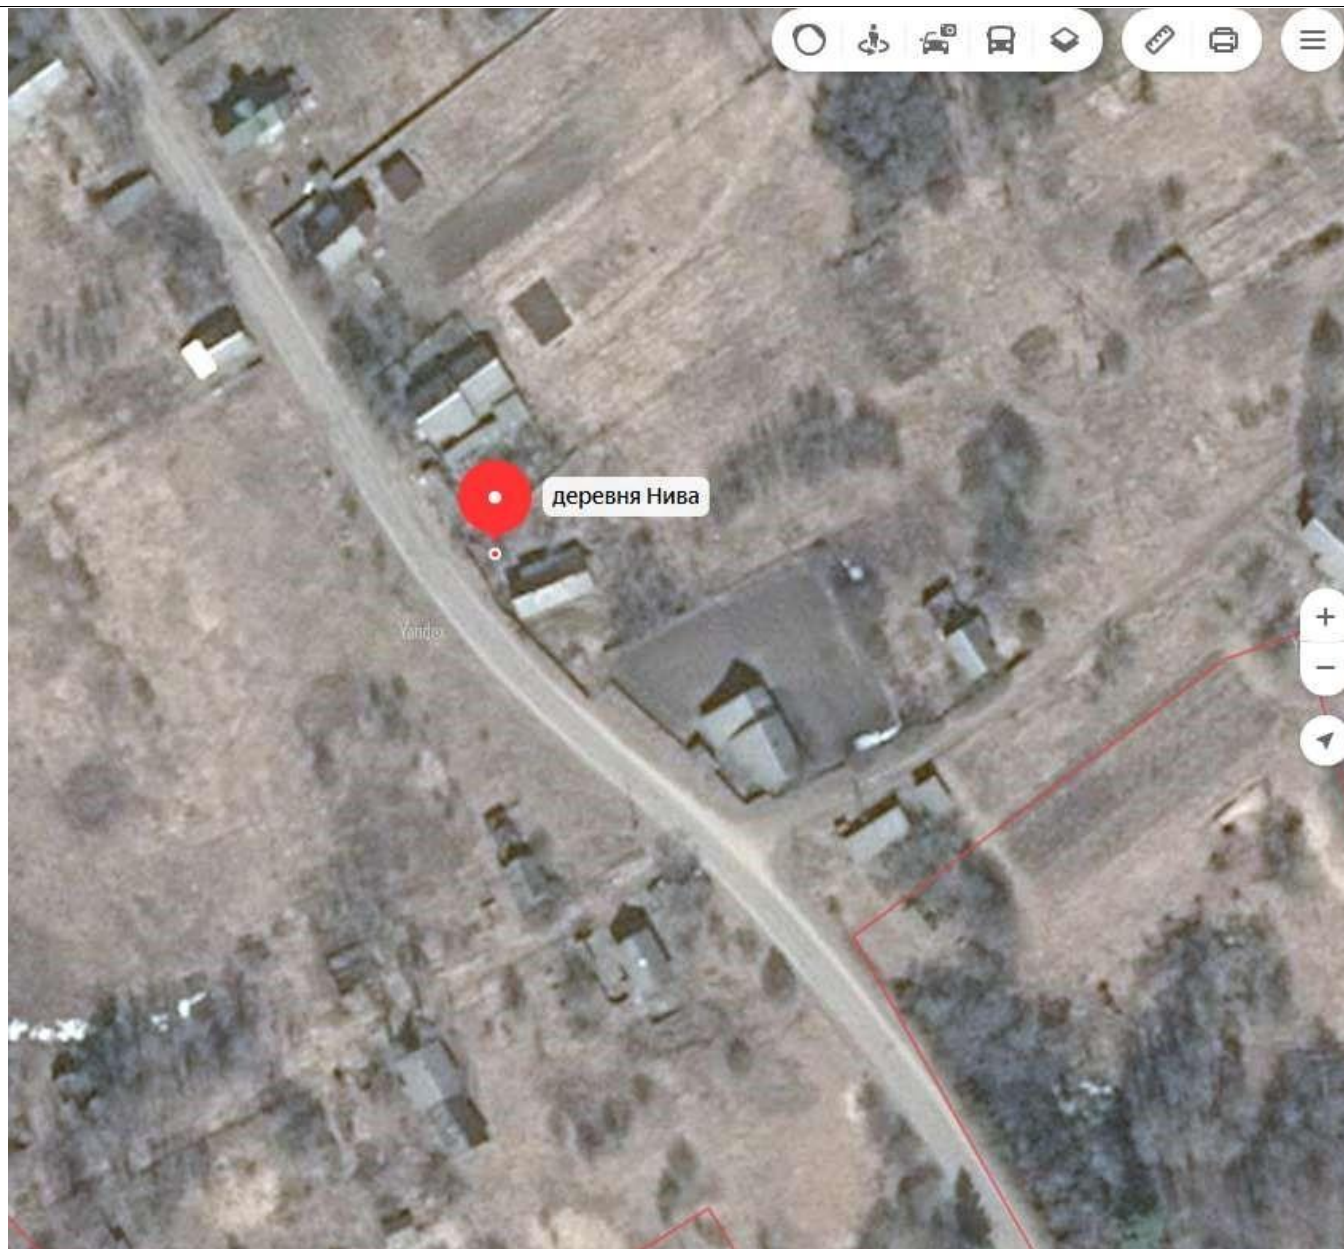

17 д.Нива напротив
дома №15
географические
координаты

58.613402
35.952979