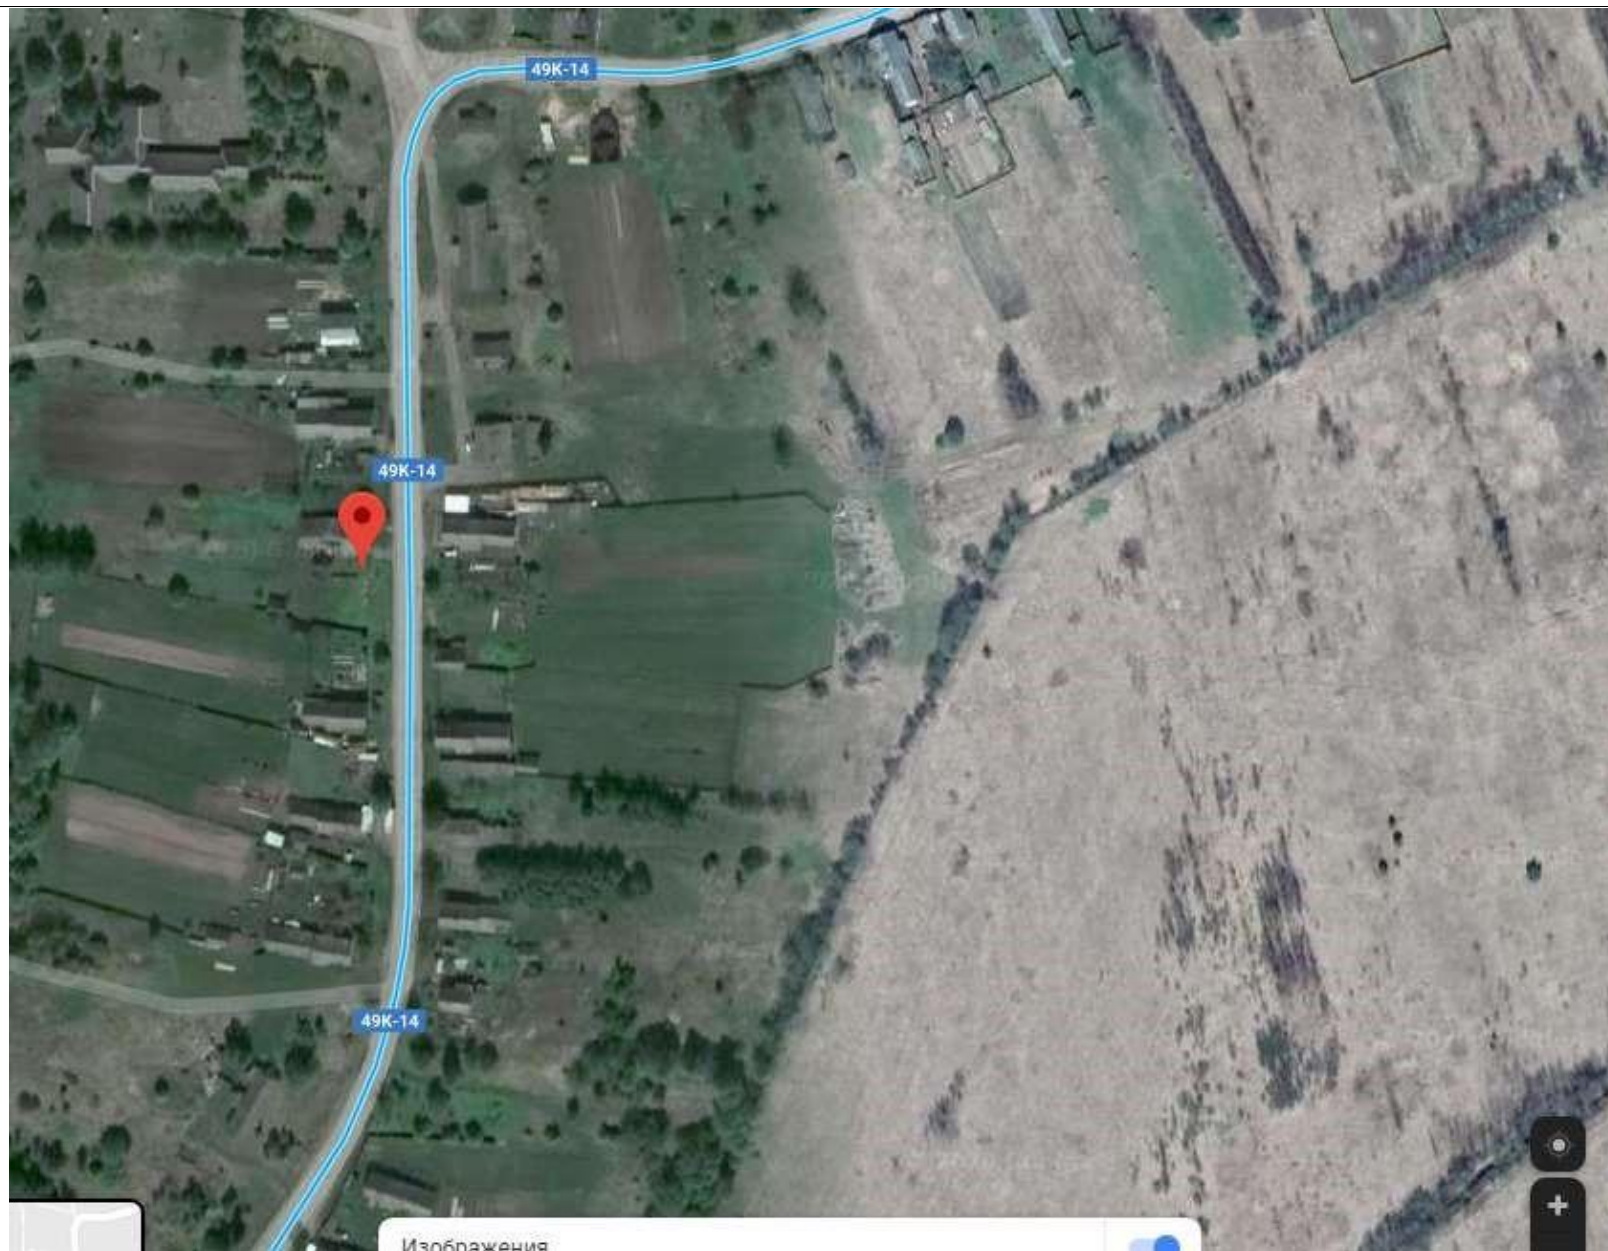

20

д.Погорелово д.17
географические
координаты

58.651026
35.904556