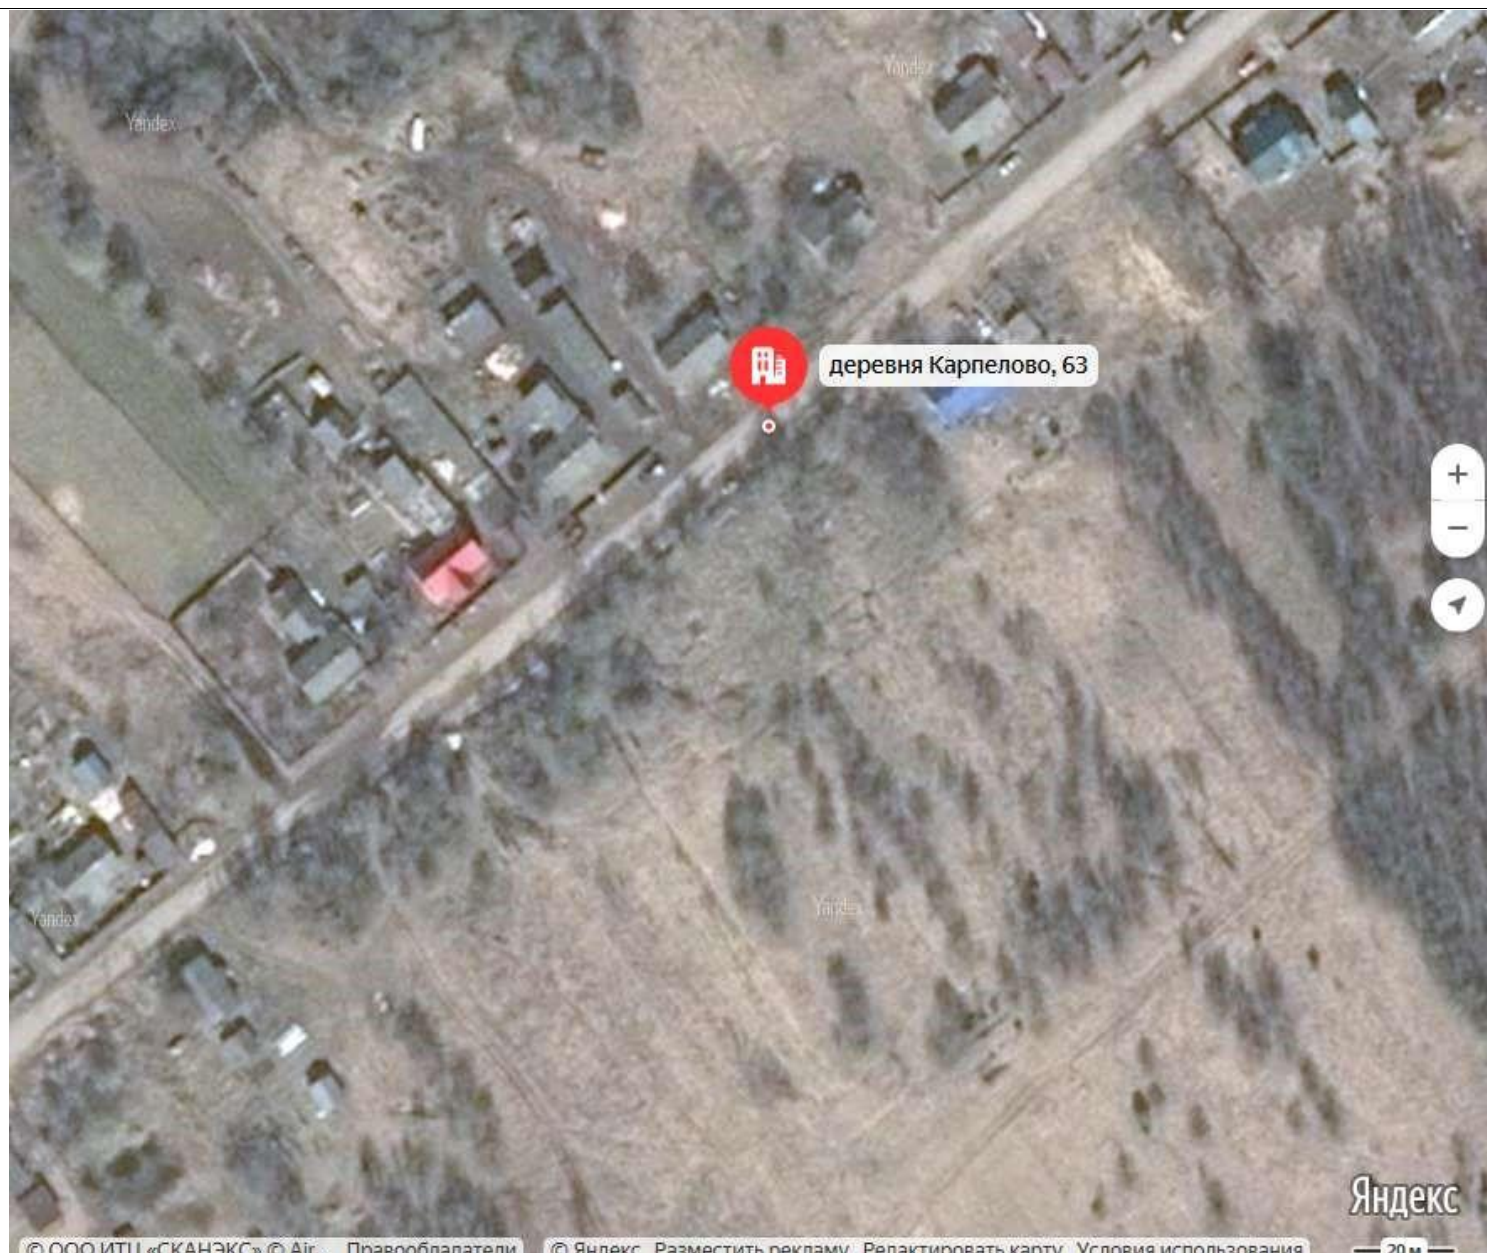

58.599845
35.966448

15

д.Карпелово
д.32
географические
координаты

58.601178
35.970181

16

д.Карпелово
д.63
географические
координаты

58.604147
35.977060

17 д.Нива напротив
дома №15
географические
координаты