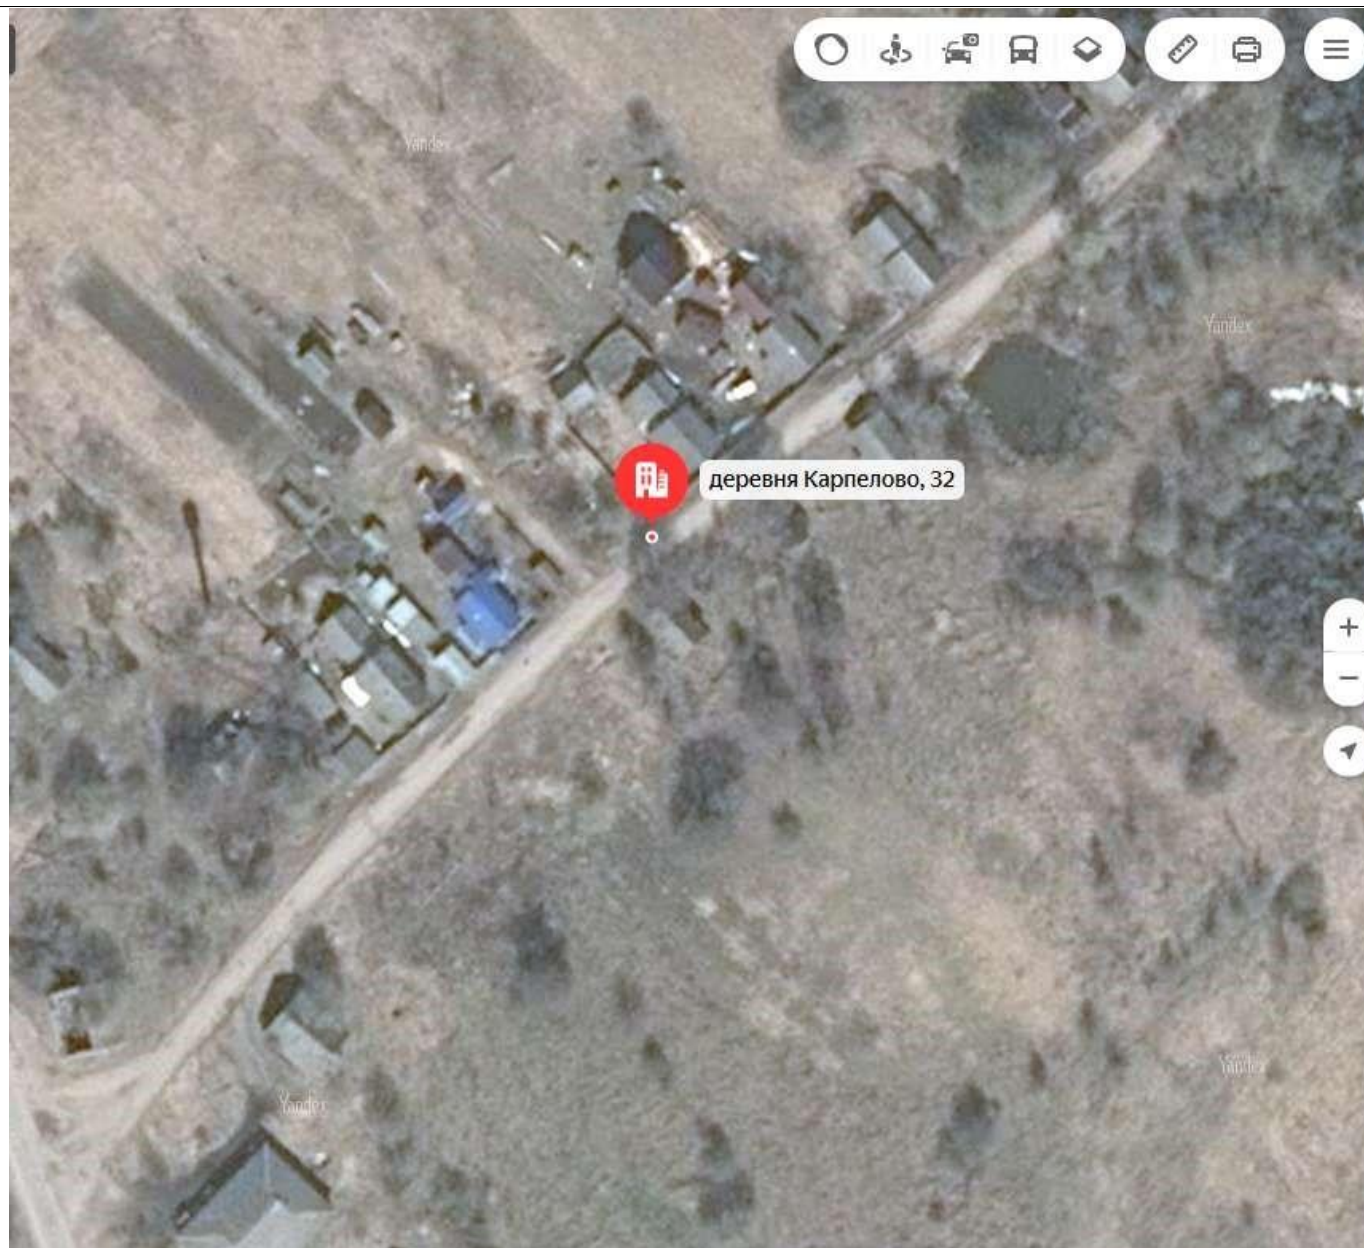

15

д.Карпелово
д.32
географические
координаты

58.601178
35.970181