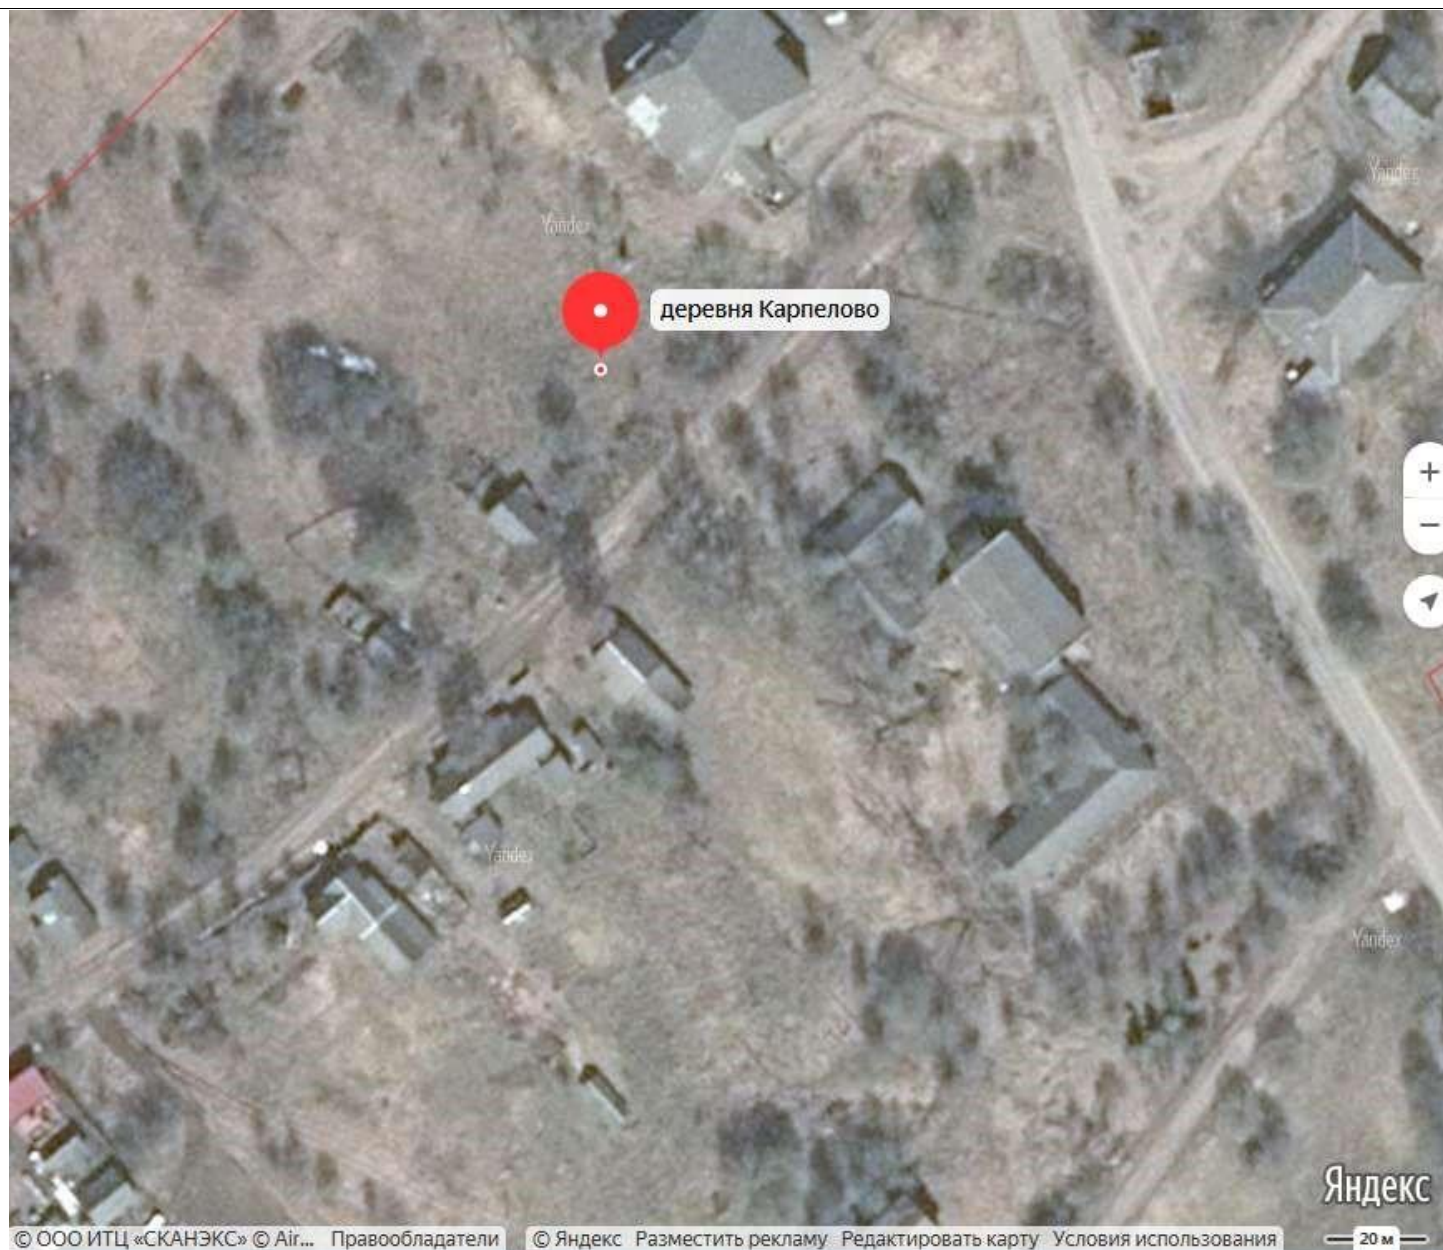

14 д.Карпелово
д.21
географические
координаты

58.599845
35.966448