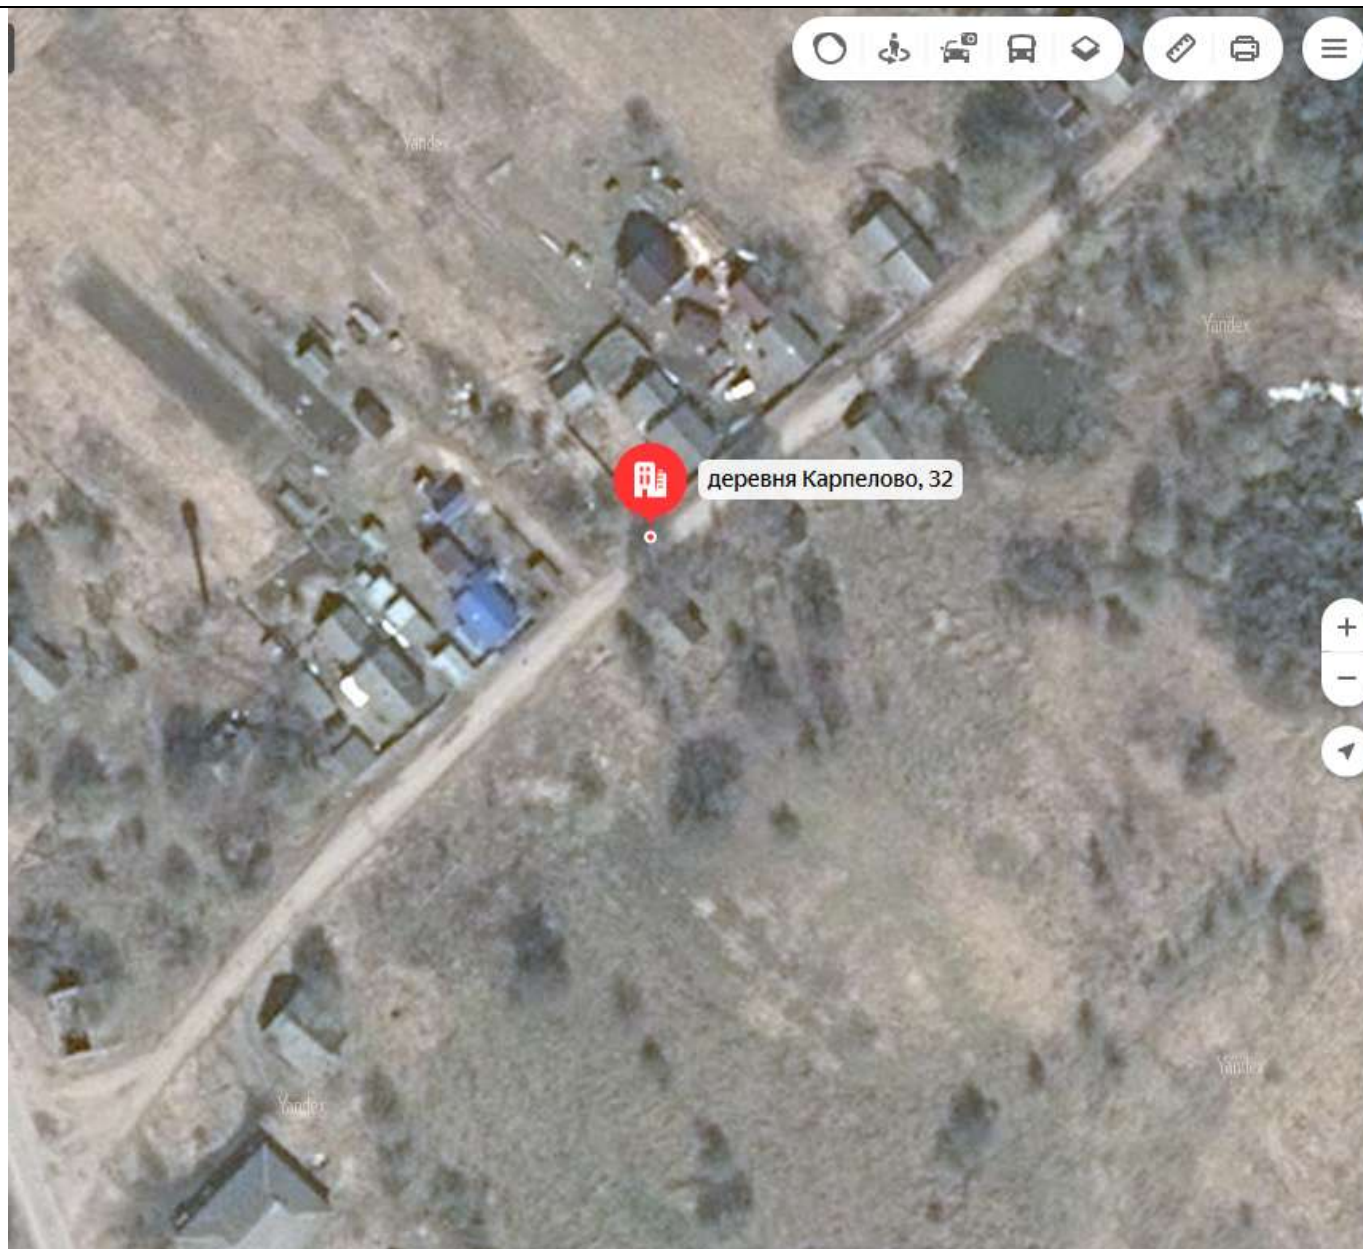

17 д.Карпелово
д.63
географическ
ие
координаты

58.604147
35.977060

18 д.Нива
напротив
дома №15
географическ
ие
координаты

58.613402
35.952979

19 д.Погорелово
д.29
географическ
ие
координаты

58.653895
35.903353