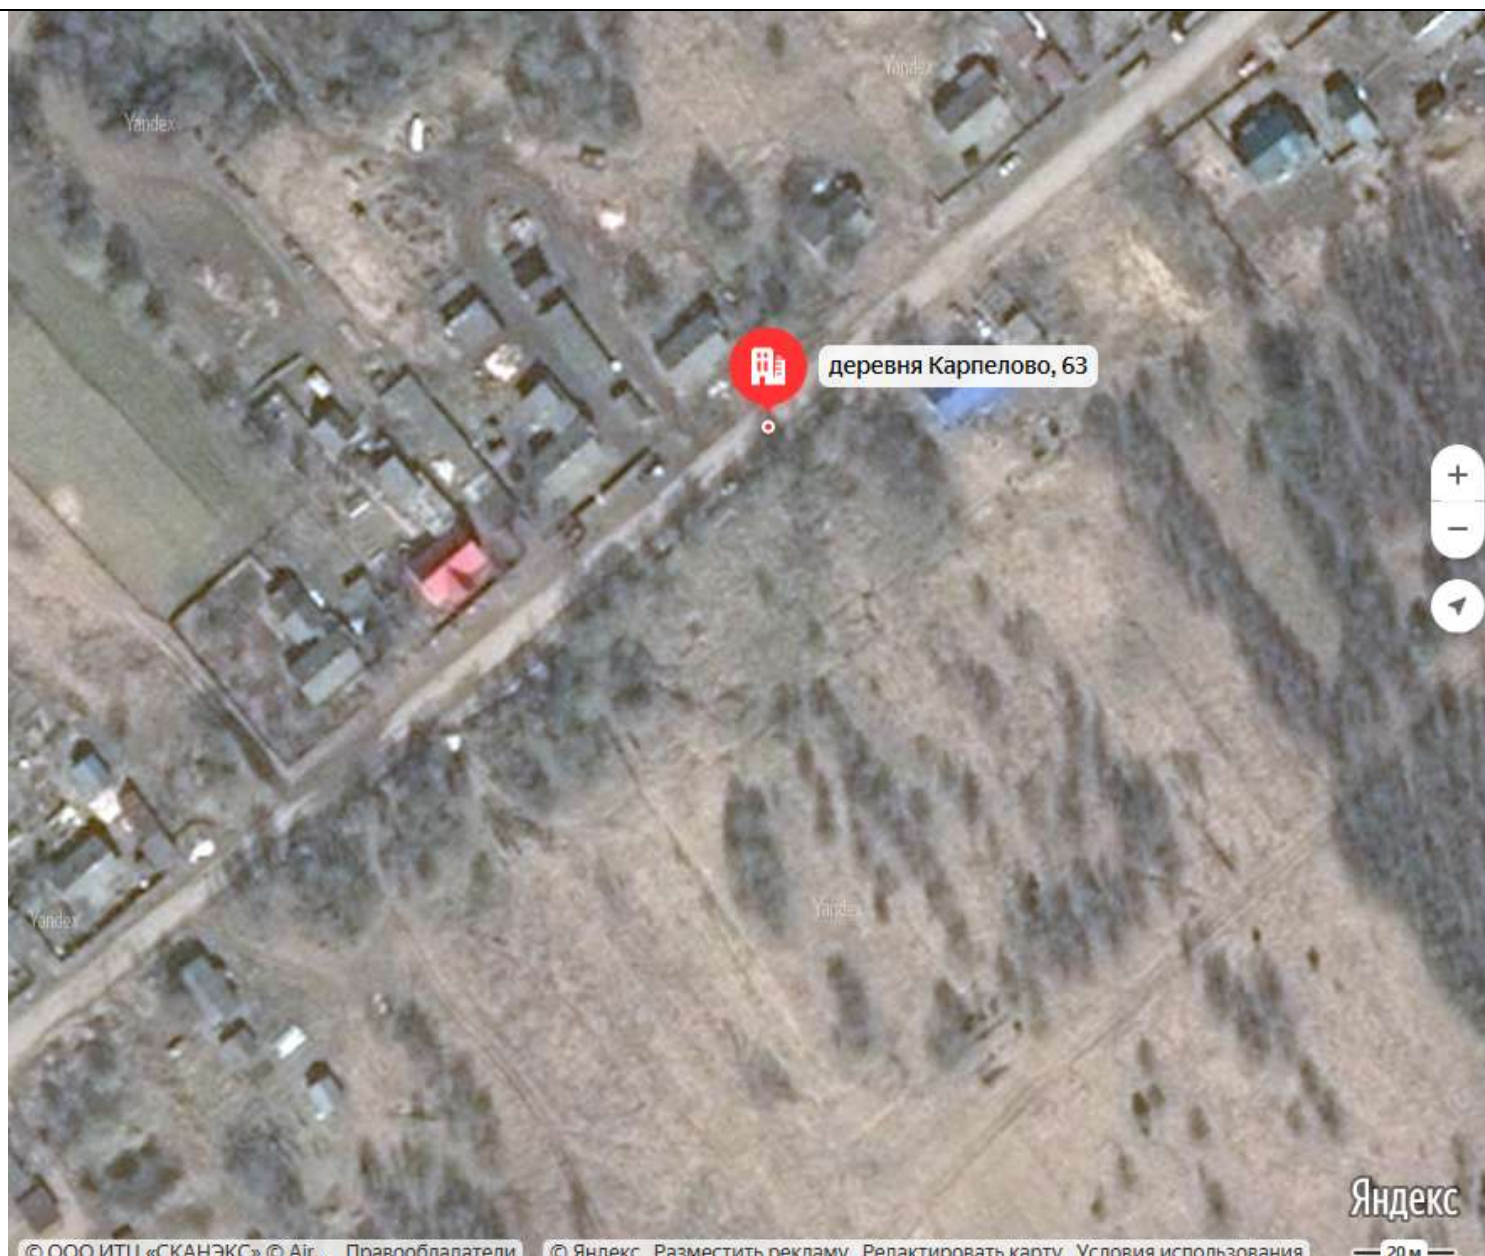

17 д.Карпелово
д.63
географическ
ие
координаты

58.604147
35.977060

18 д.Нива
напротив
дома №15
географическ
ие
координаты

58.613402
35.952979

19 д.Погорелово
д.29
географическ
ие
координаты

58.653895
35.903353