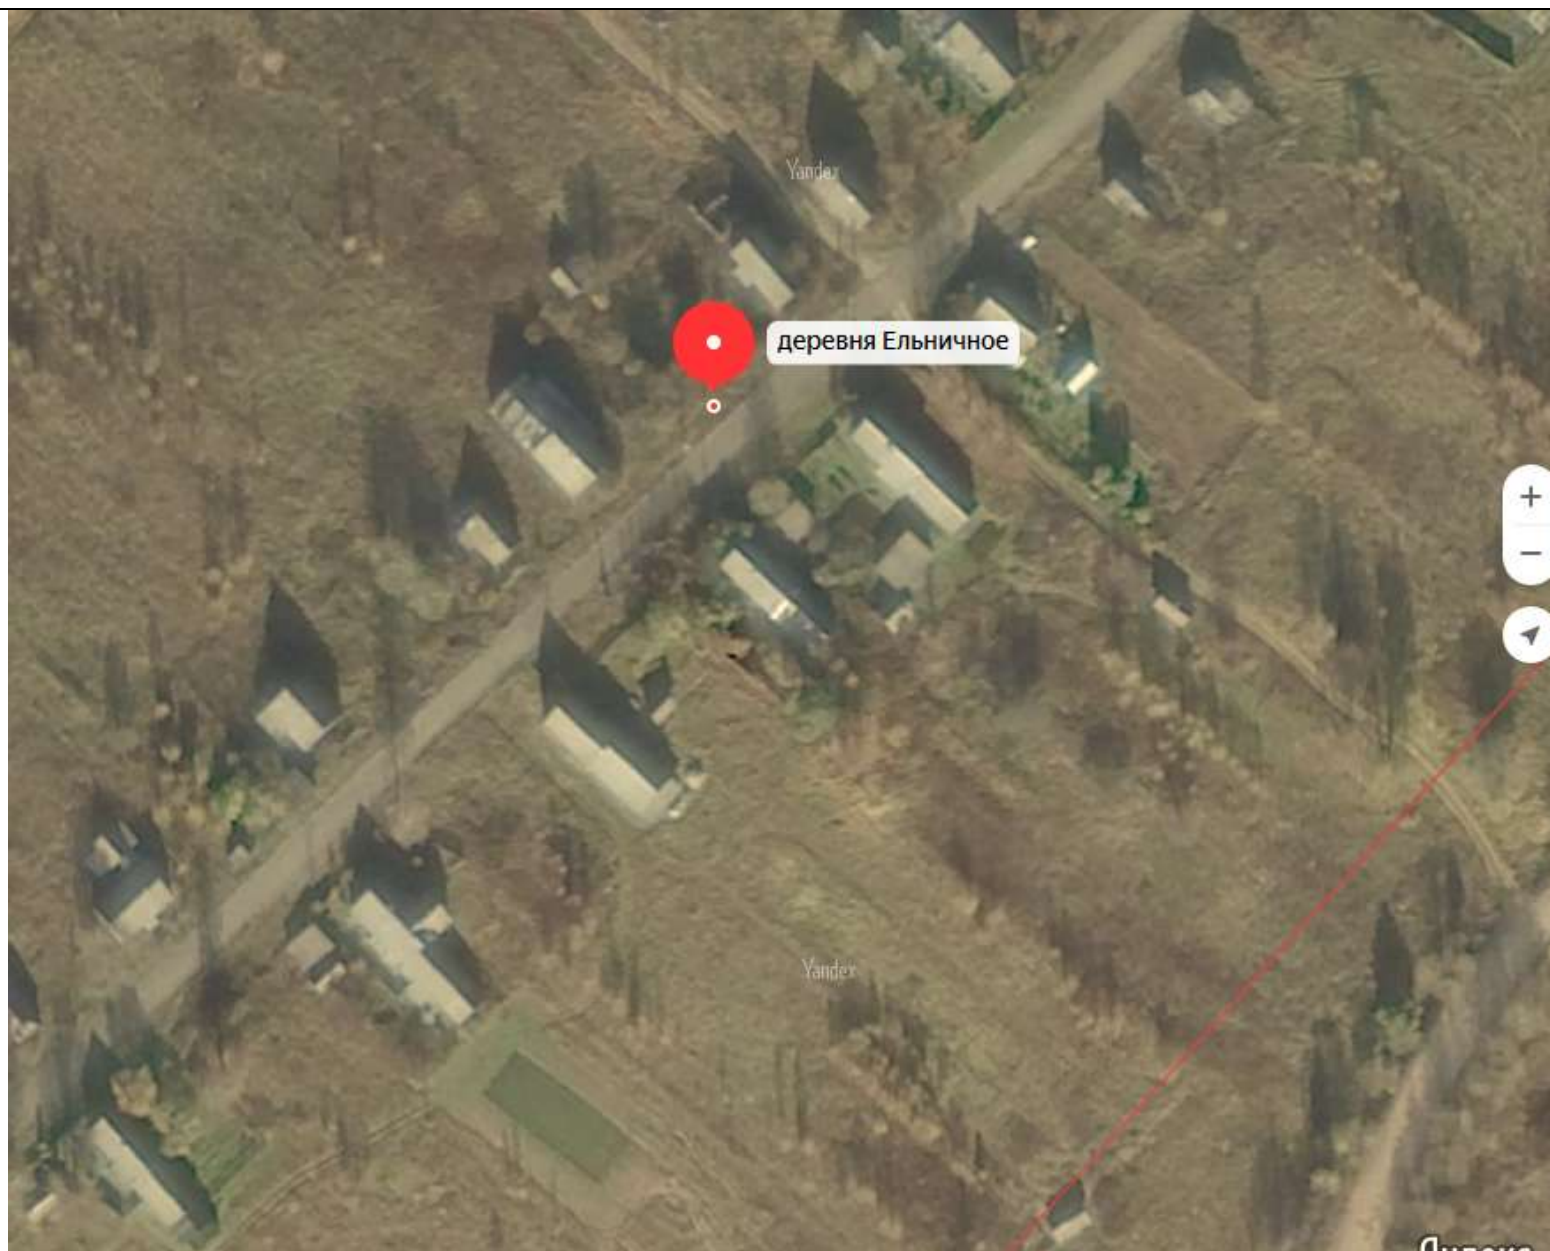

23 д.Погорелово
д.3
географическ
ие
координаты

58.6483040
35.9025113

24

д.Ельничное
д.39
географическ
ие
координаты

58.566748
36.172257

25 д. Елкино
между д.54 и
домом №56
географическ
ие
координаты
58.6554581
36.0195803

26 д. Елкино
напротив
дома
культуры д.
№72
географическ
ие
координаты
58.6557574
36.0322182