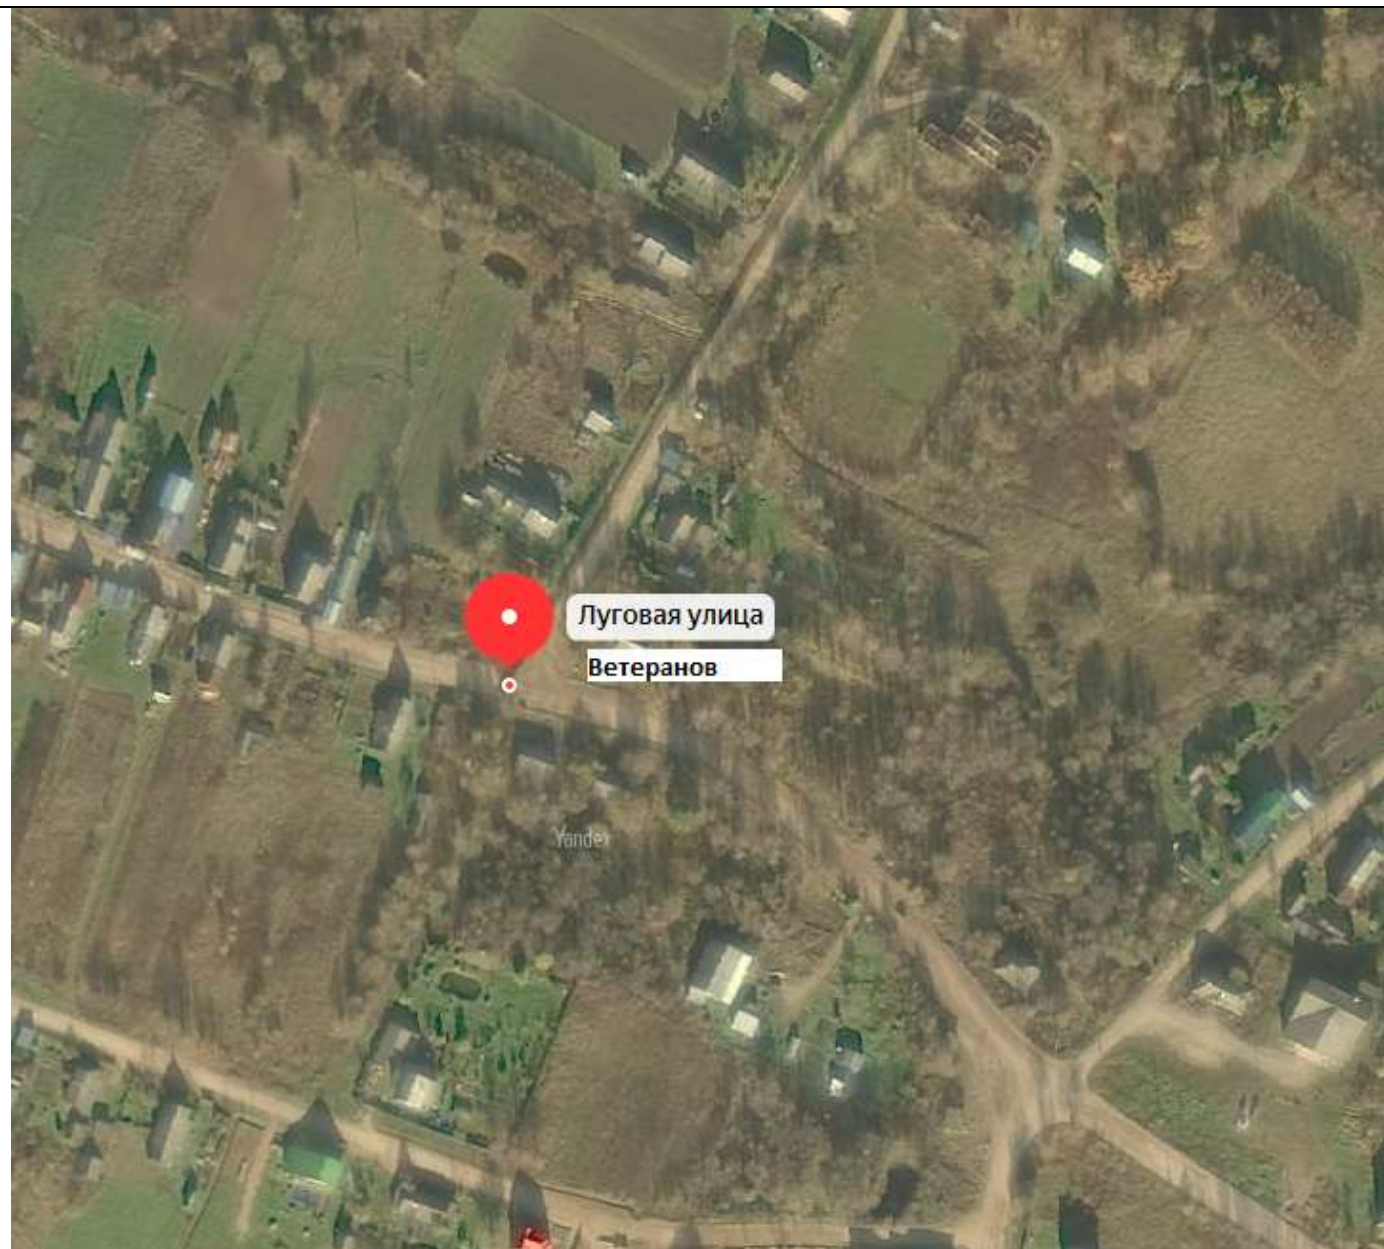

10. д.Быково Ул.
Ветеранов д.1
географические
координаты

58.556034,
36.106915