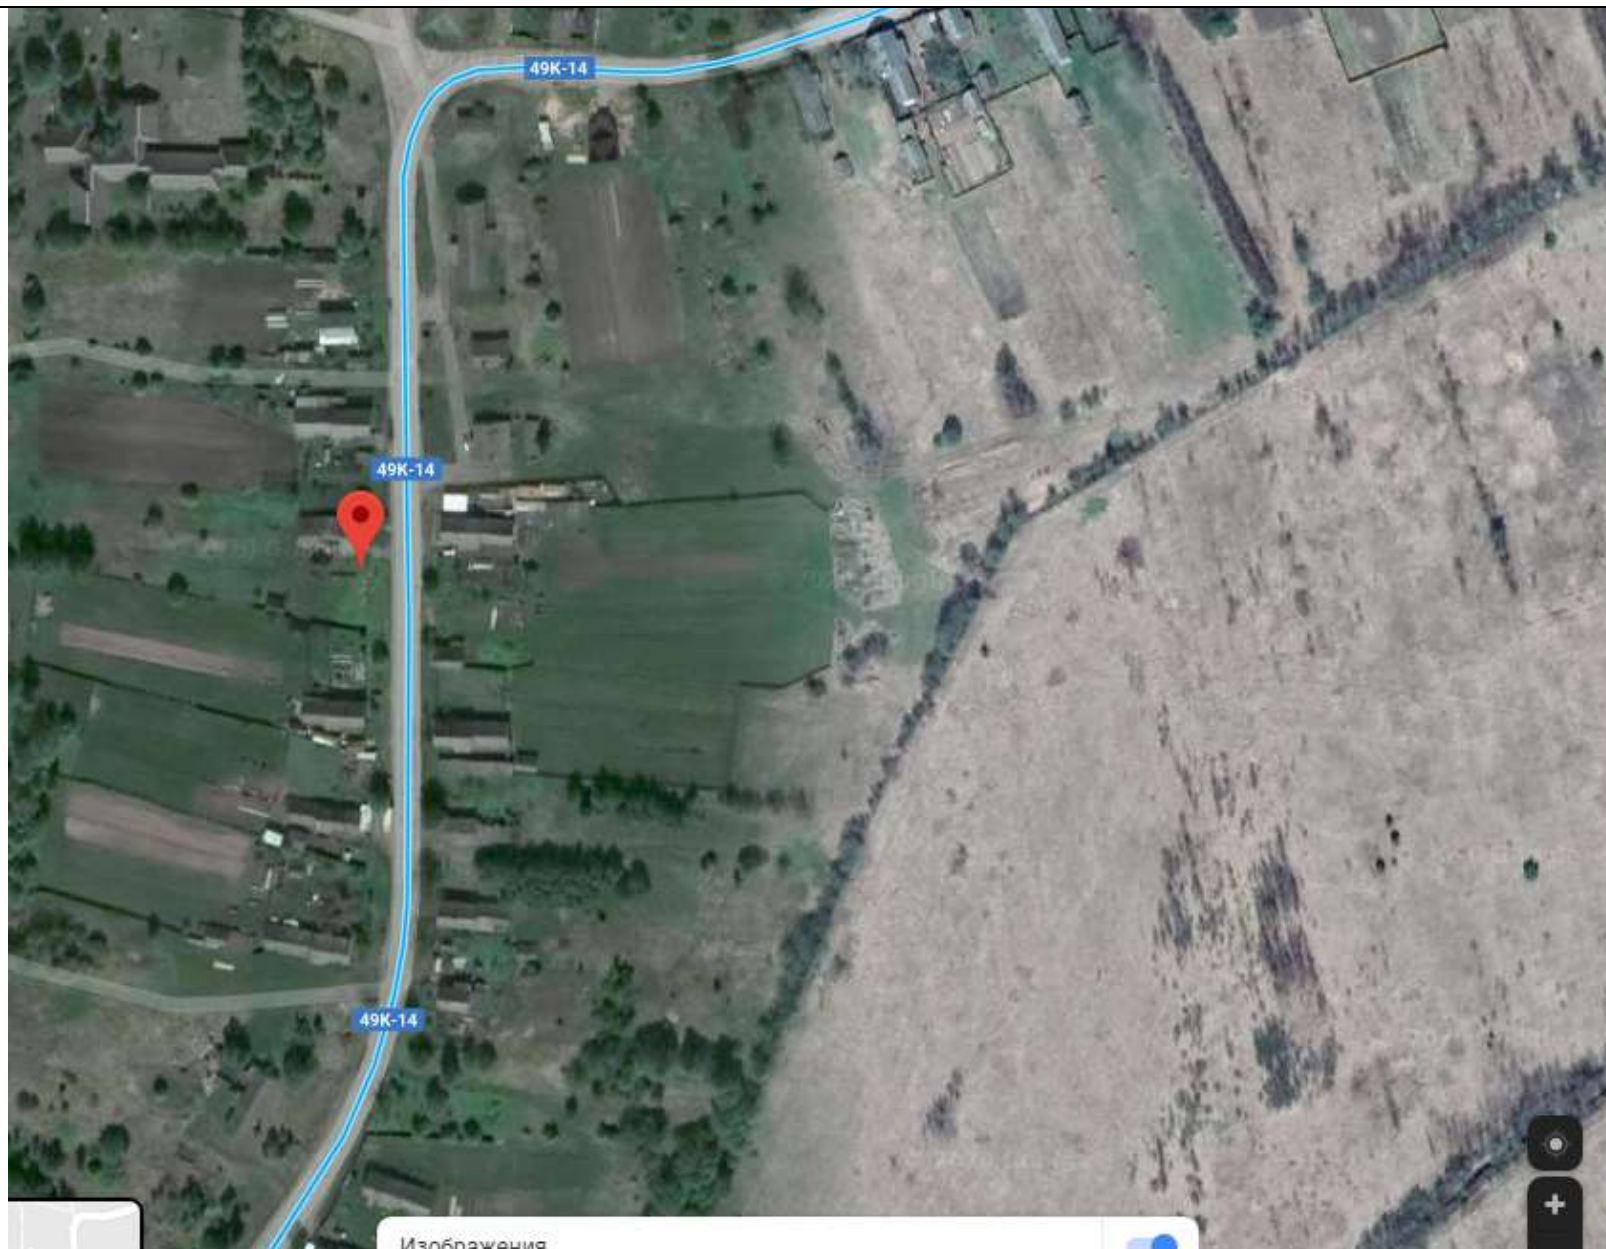

21 д.Погорелово
д.17
географическ
ие
координаты

58.651026
35.904556