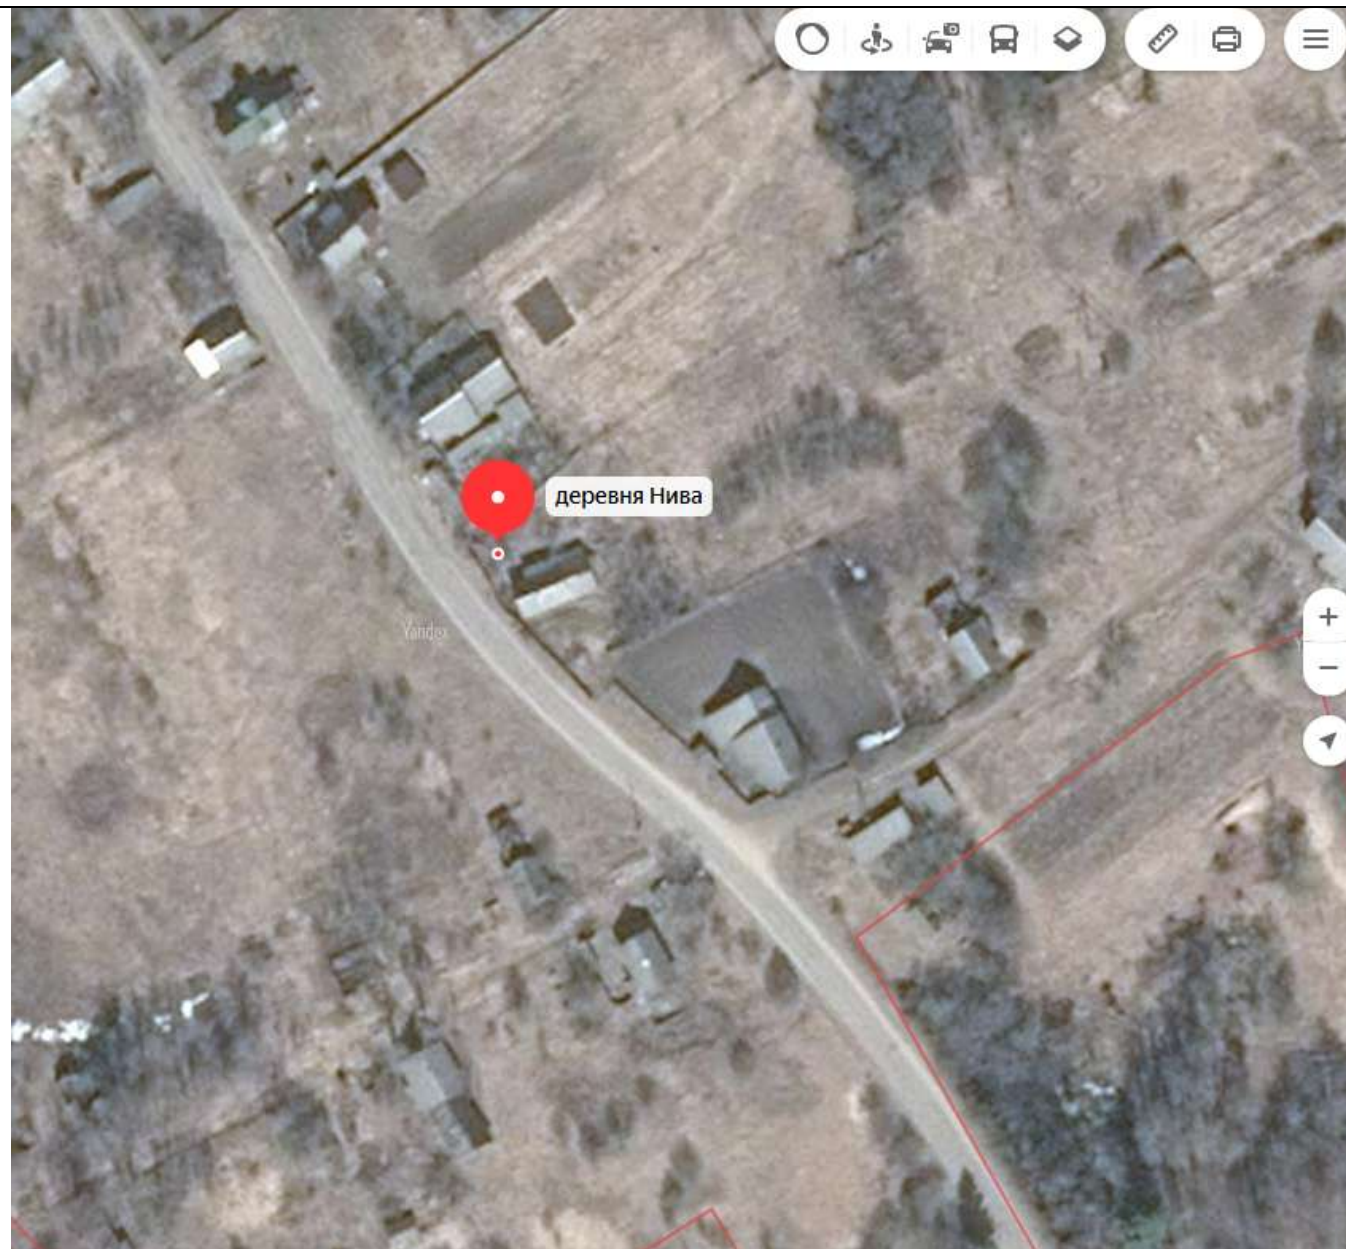

17 д.Карпелово
д.63
географическ
ие
координаты

58.604147
35.977060

18 д.Нива
напротив
дома №15
географическ
ие
координаты

58.613402
35.952979

19 д.Погорелово
д.29
географическ
ие
координаты

58.653895
35.903353