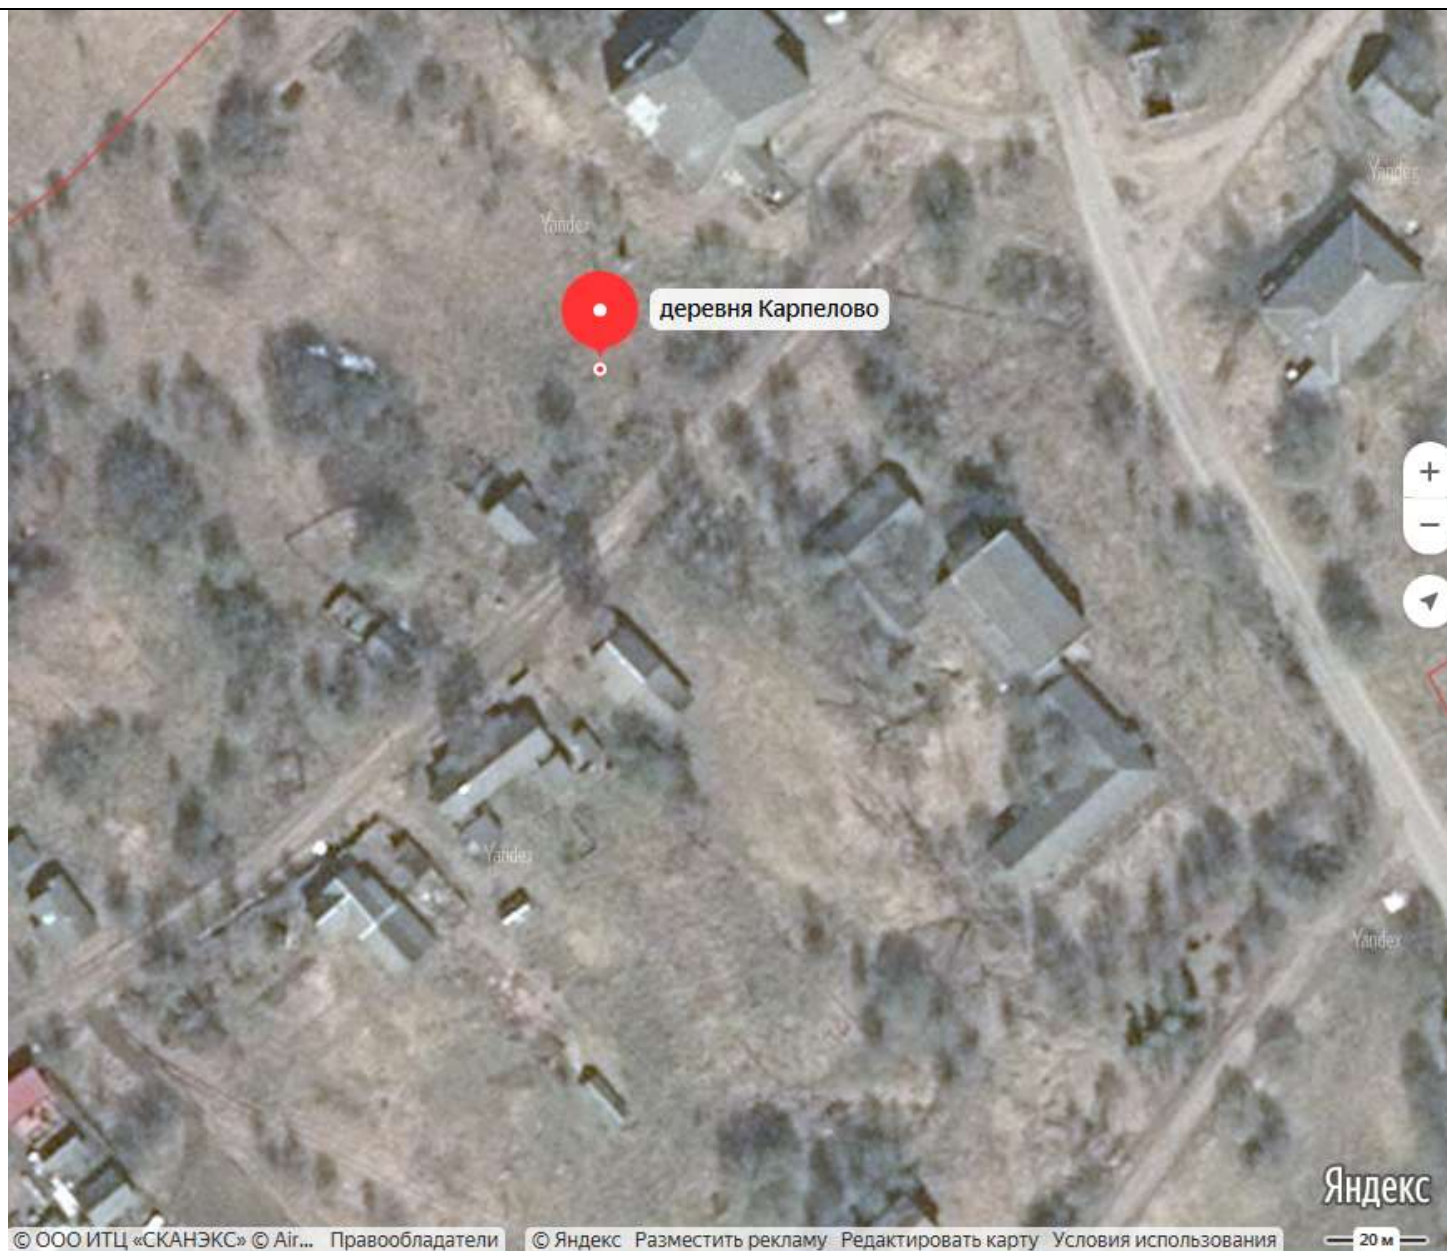

15 д.Карпелово
д.21
географическ
ие
координаты

58.599845
35.966448