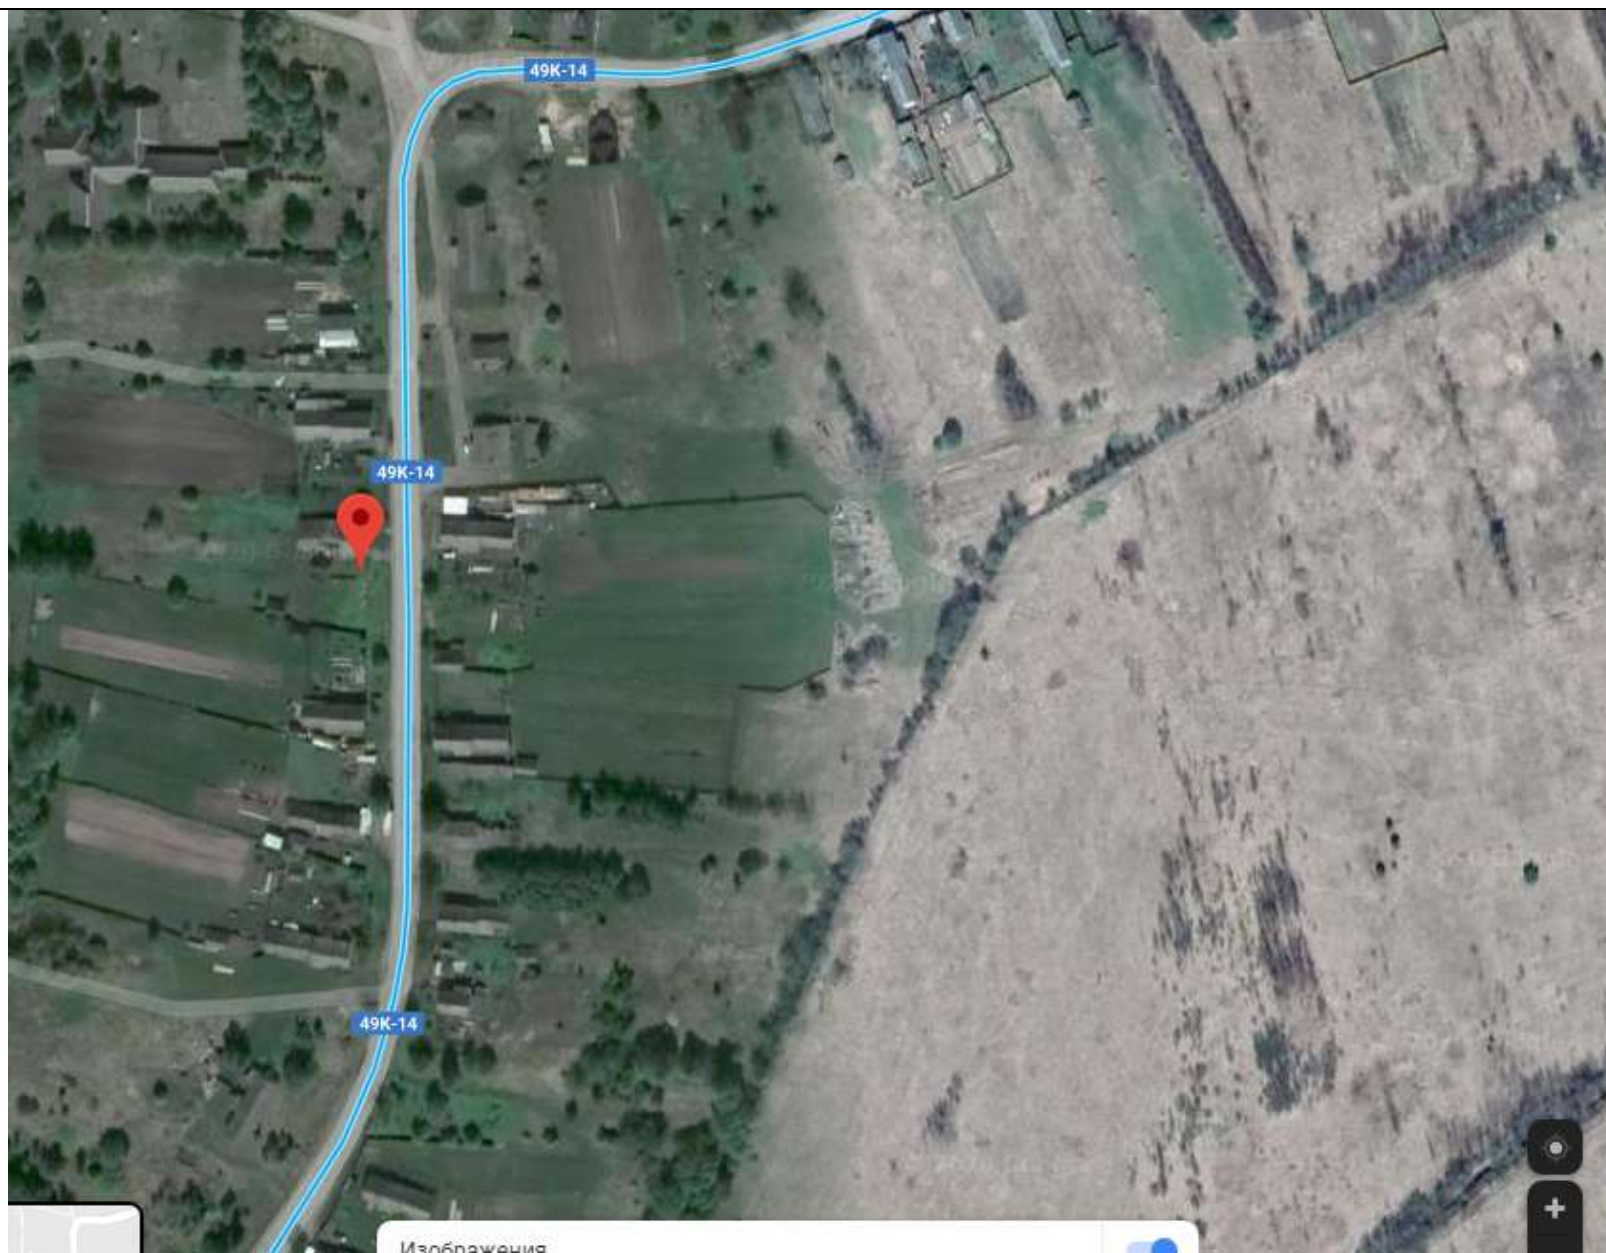

20 д.Погорелово
д.17 географические координаты

58.651026
35.904556