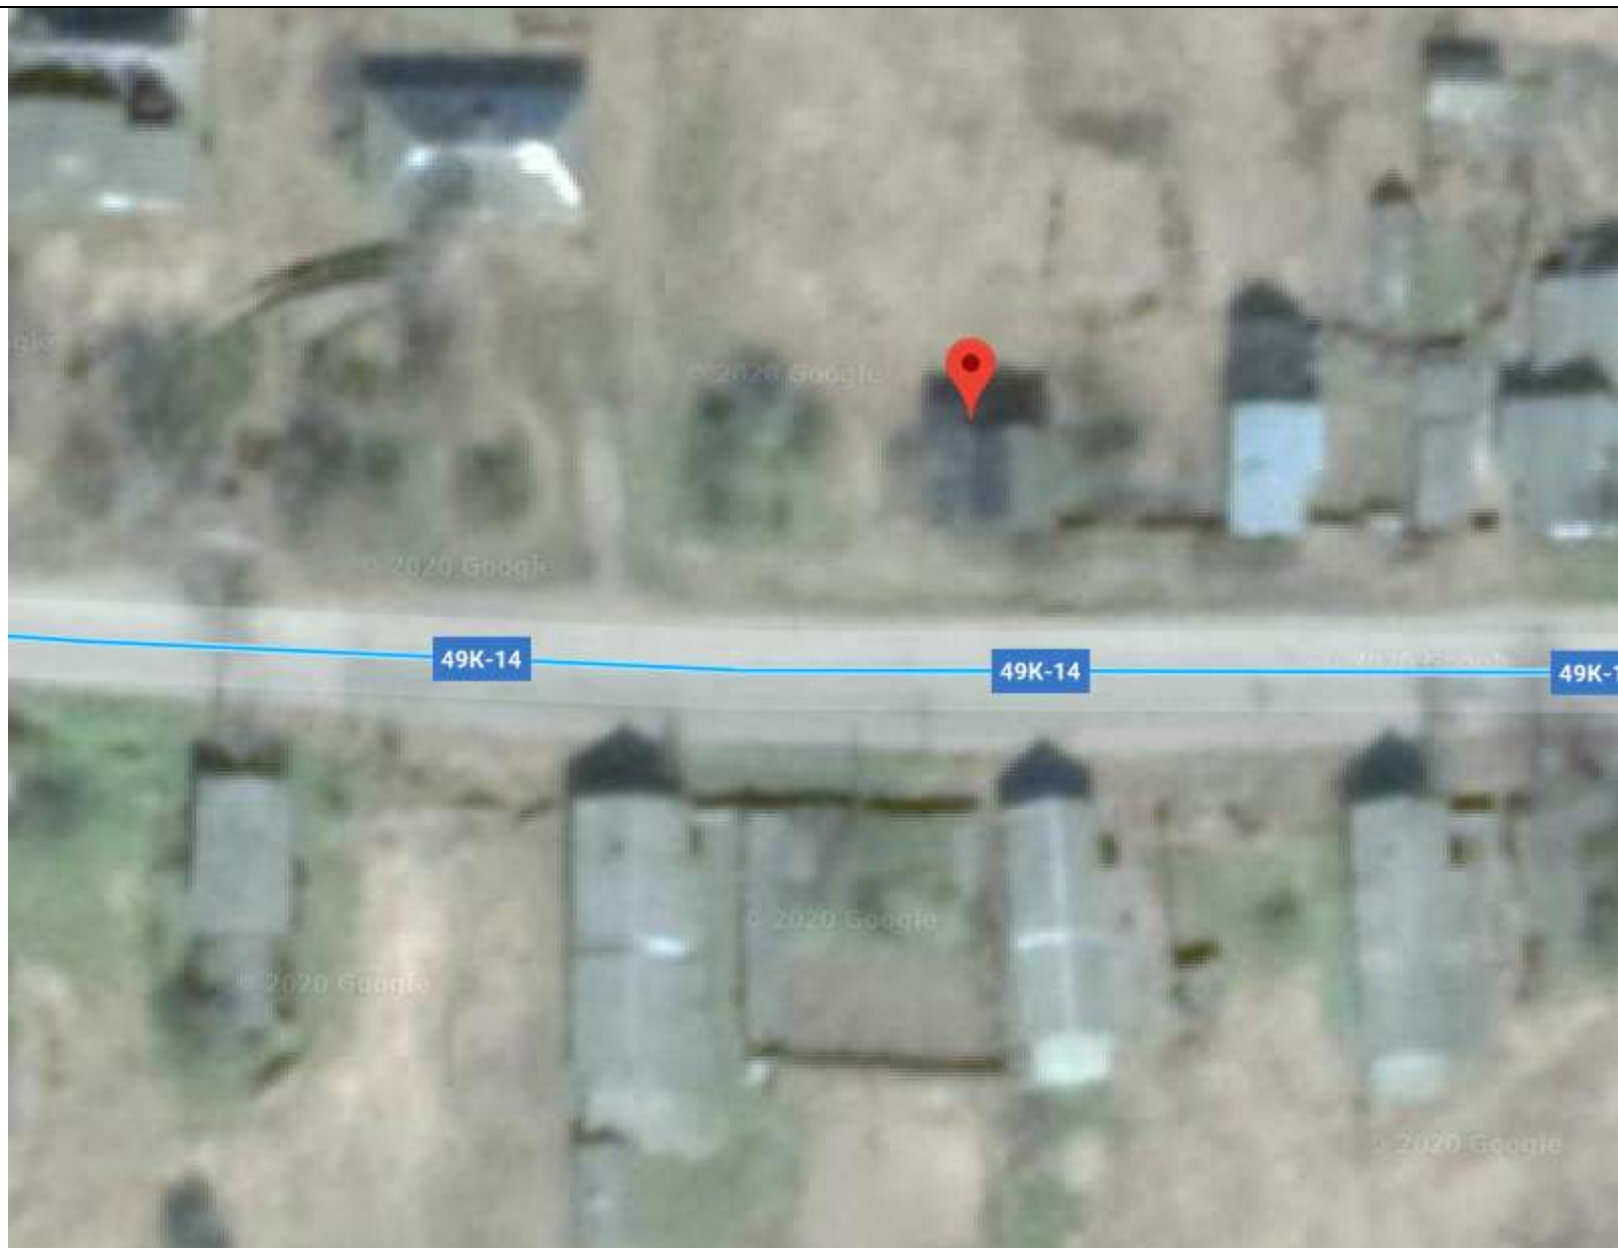

23

д.Ельничное  
д.39 географические координаты

58.566748  
36.172257

Дупокс

24

д.Елкино  
между д.54 и  
домом №56  
географиче-  
ские коорди-  
наты  
58.6554581  
36.0195803

25 д. Елкино  
напротив  
дома культу-  
ры д. №72  
географиче-  
ские коорди-  
наты  
58.6557574  
36.0322182