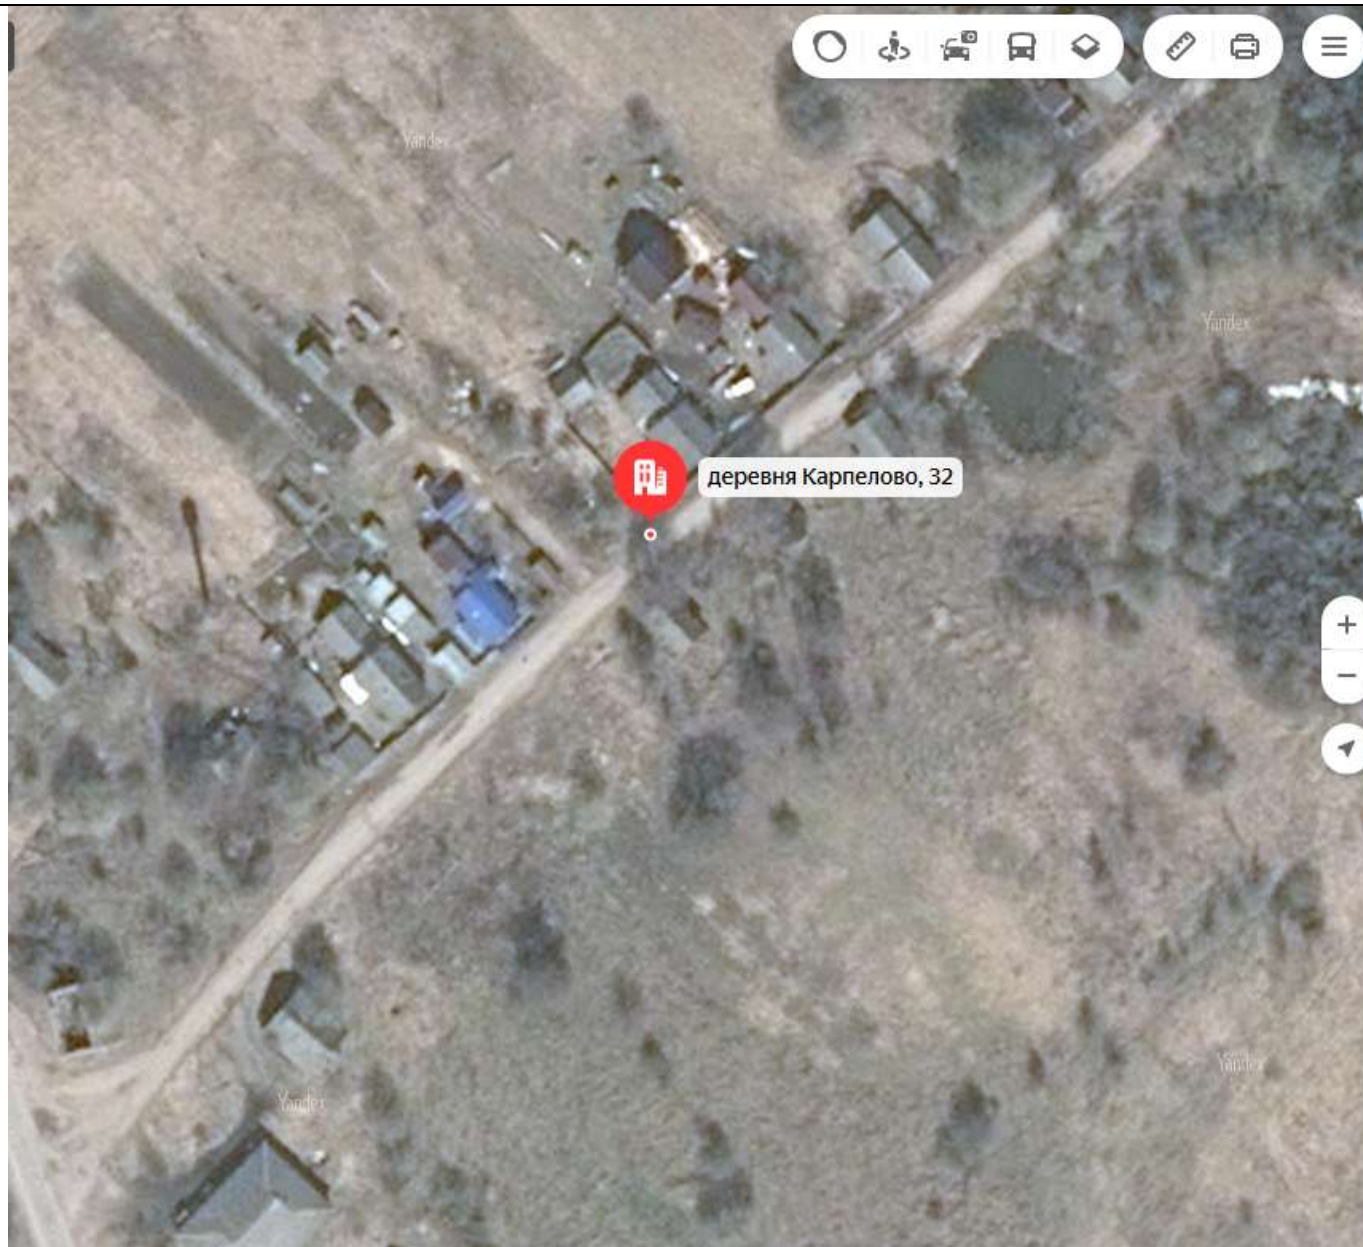

16 д.Карпелово
д.32 геогра-
фические ко-
ординаты

58.601178
35.970181