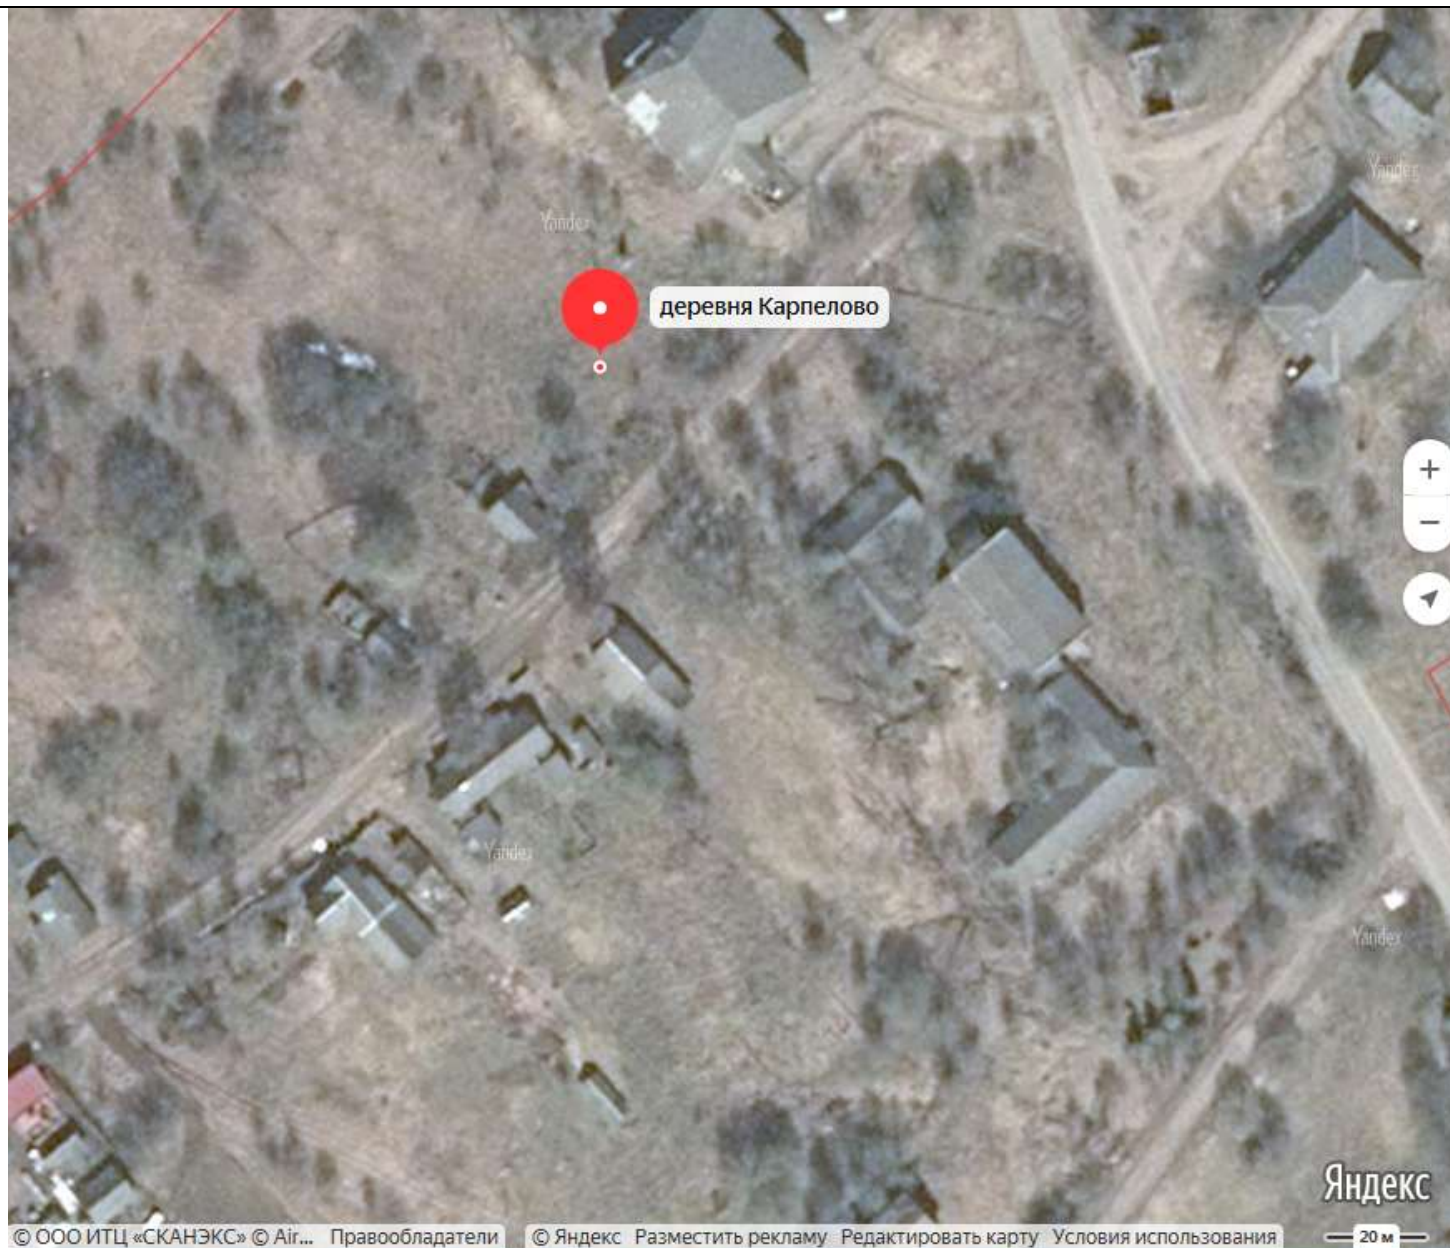

15 д.Карпелово
д.21 географические координаты

58.599845
35.966448