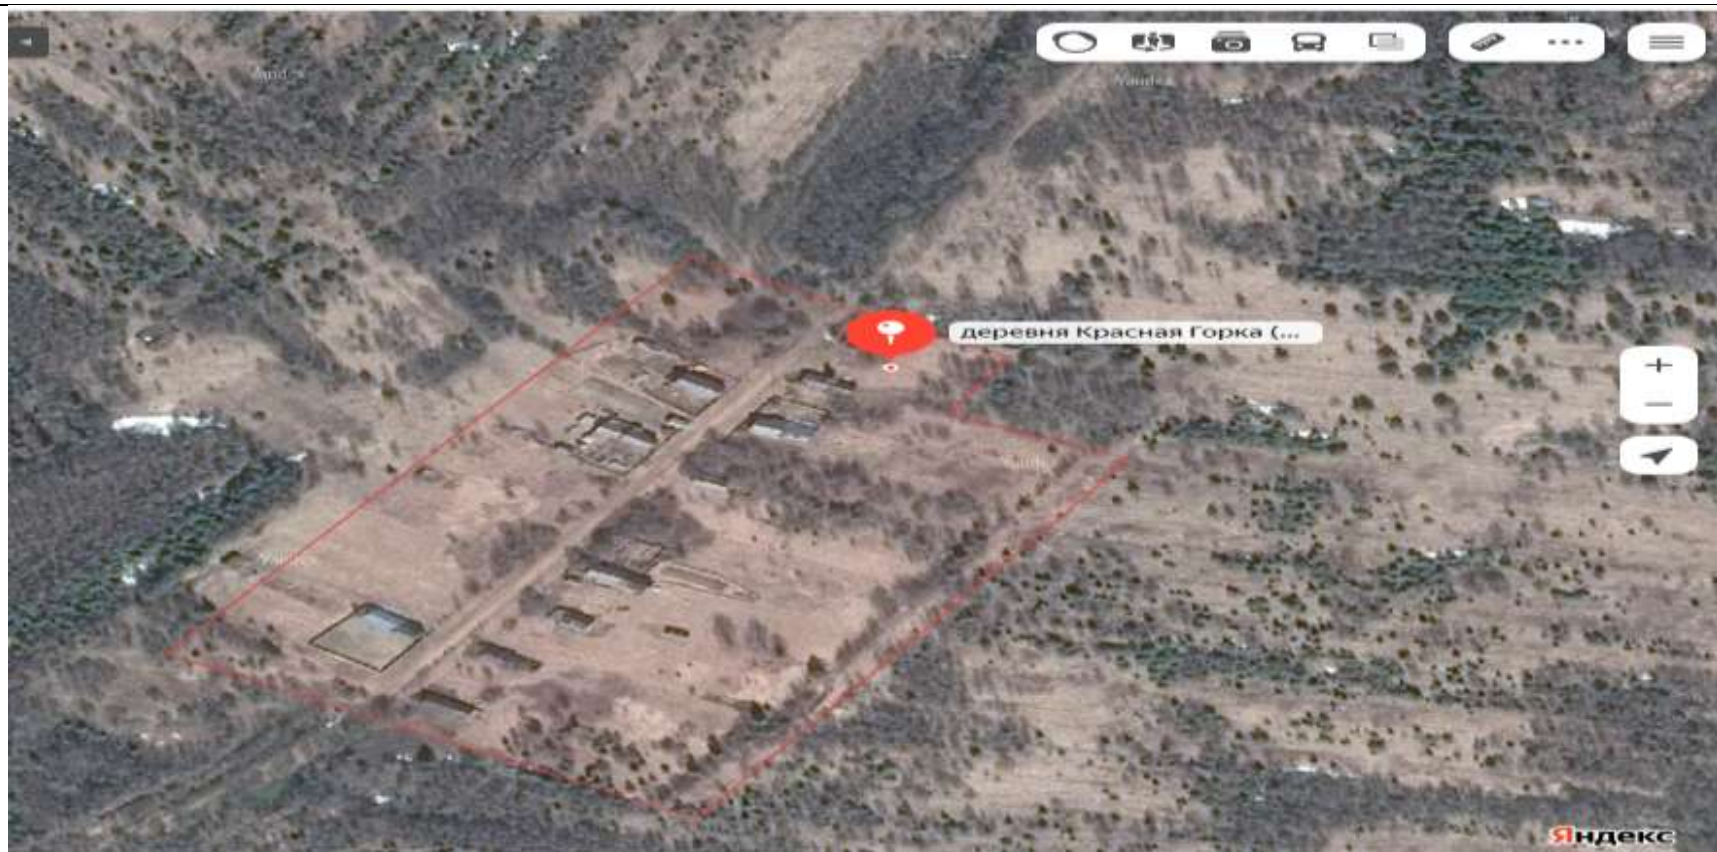

31 д.Красная
Горка
58.631183,
36.006348