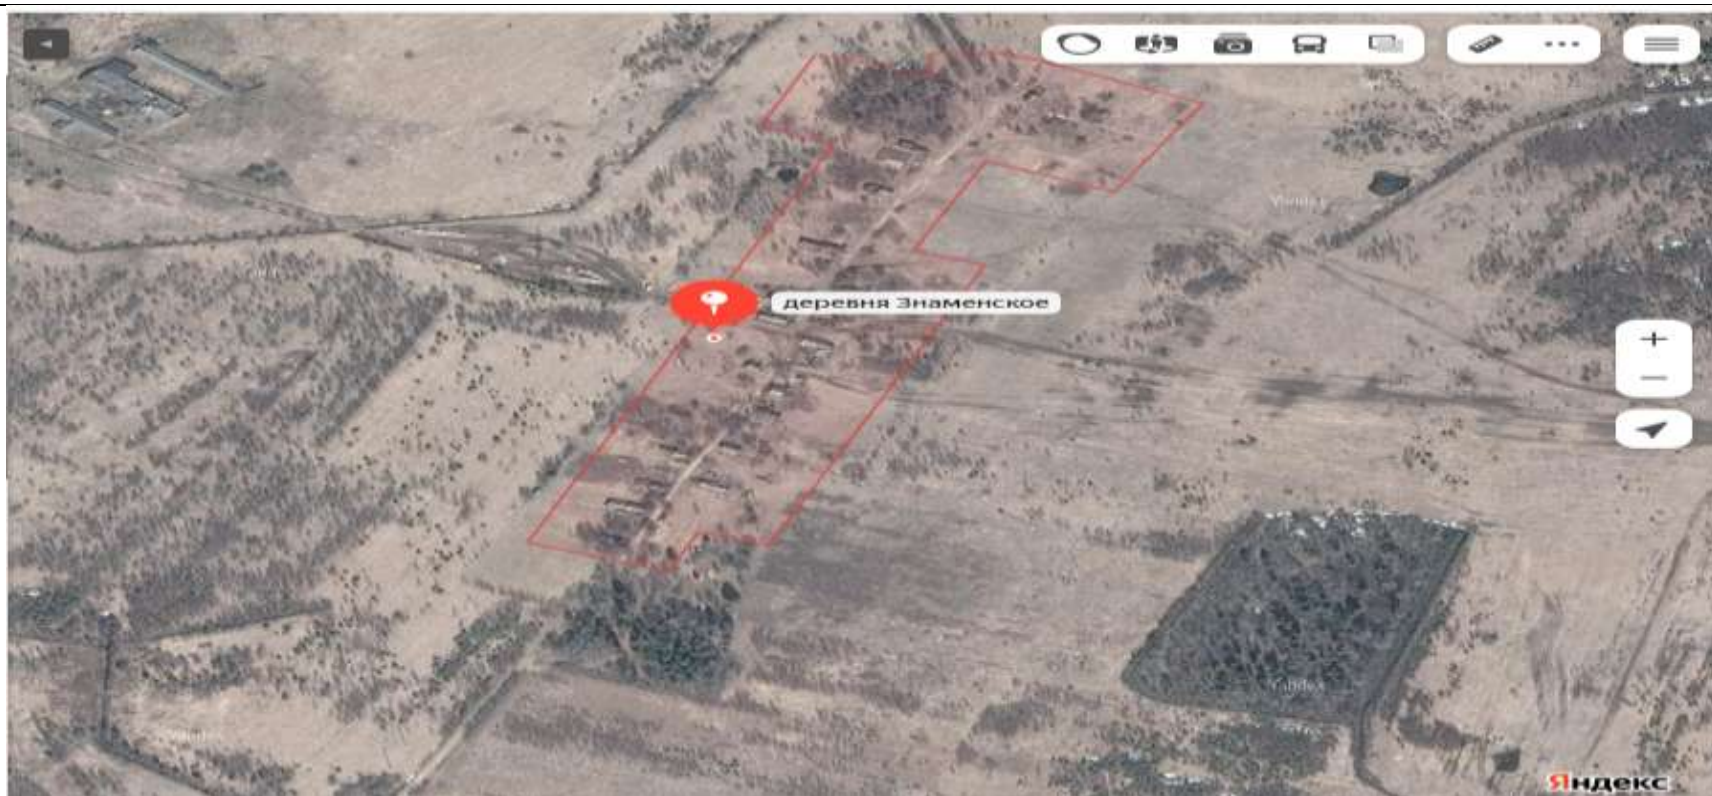

28 Д.Знаменско
е
58.594505,
35.985896