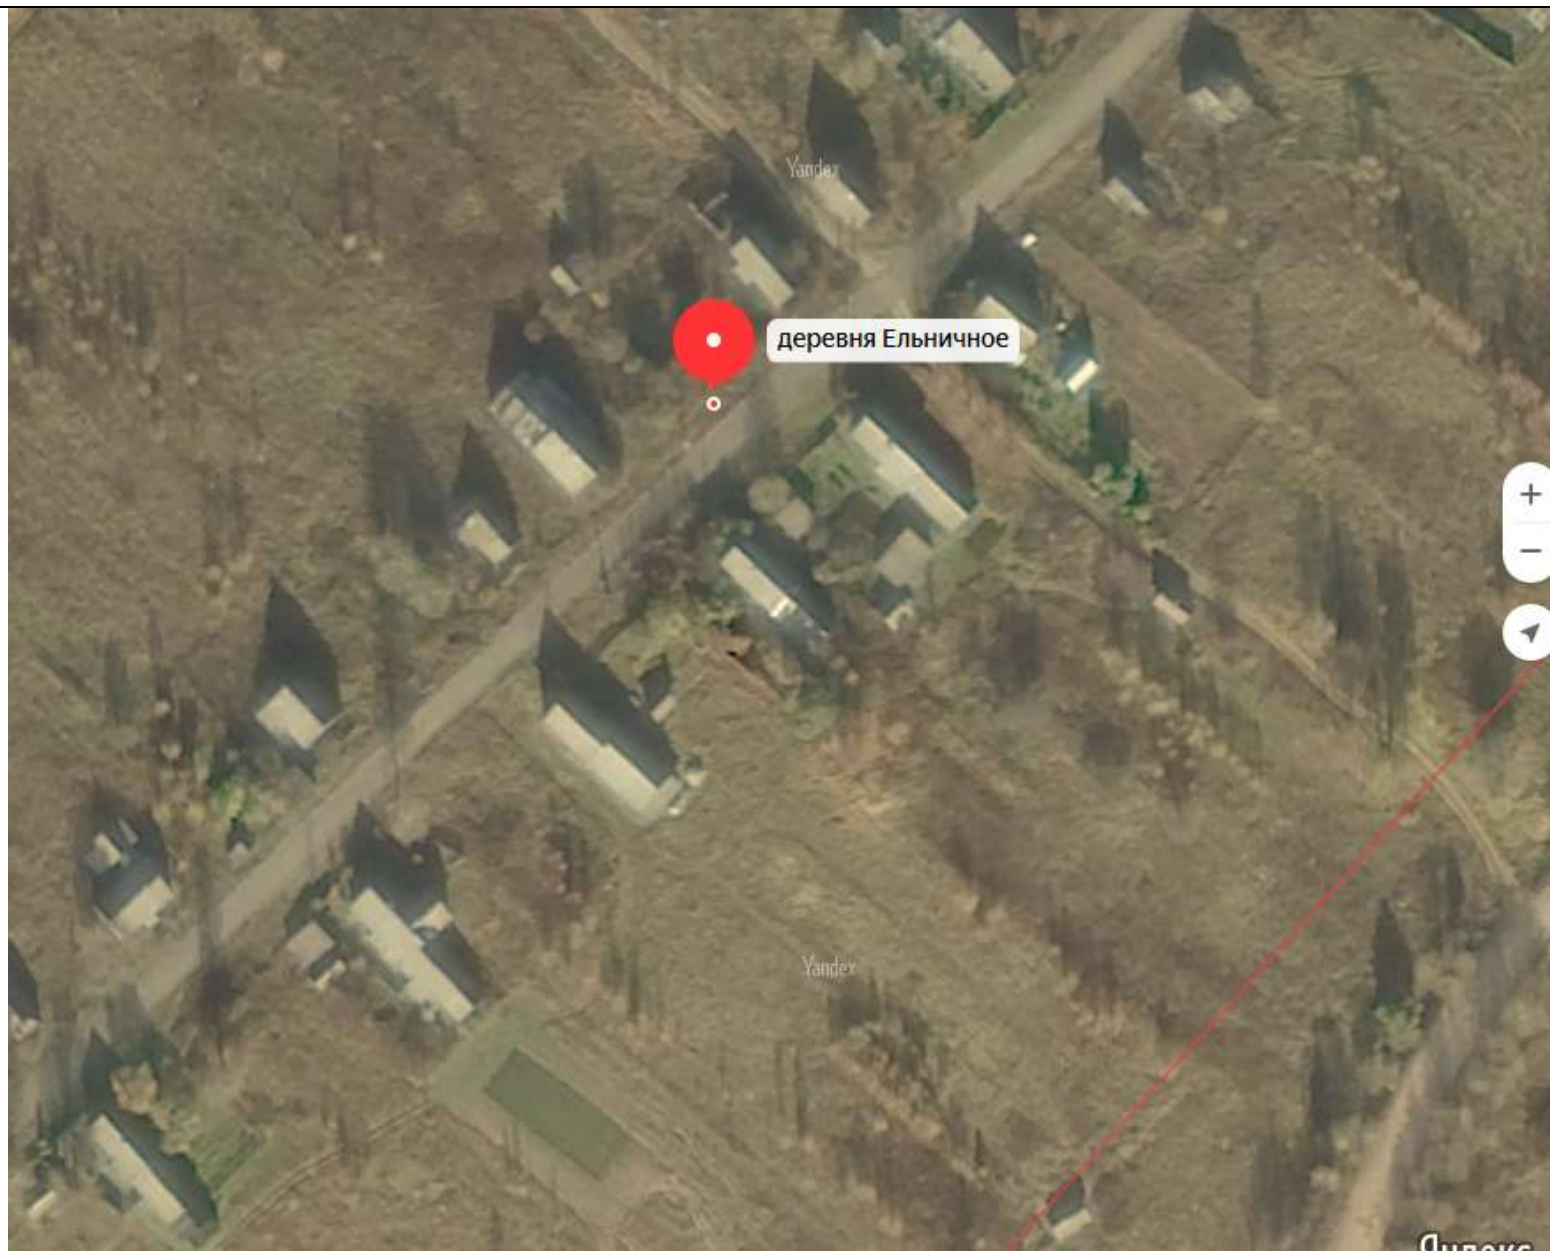

23

д.Ельничное  
д.39 географические координаты

58.566748  
36.172257

Дупокс

24

д.Елкино  
между д.54 и  
домом №56  
географиче-  
ские коорди-  
наты  
58.6554581  
36.0195803

25 д. Елкино  
напротив  
дома культу-  
ры д. №72  
географиче-  
ские коорди-  
наты  
58.6557574  
36.0322182