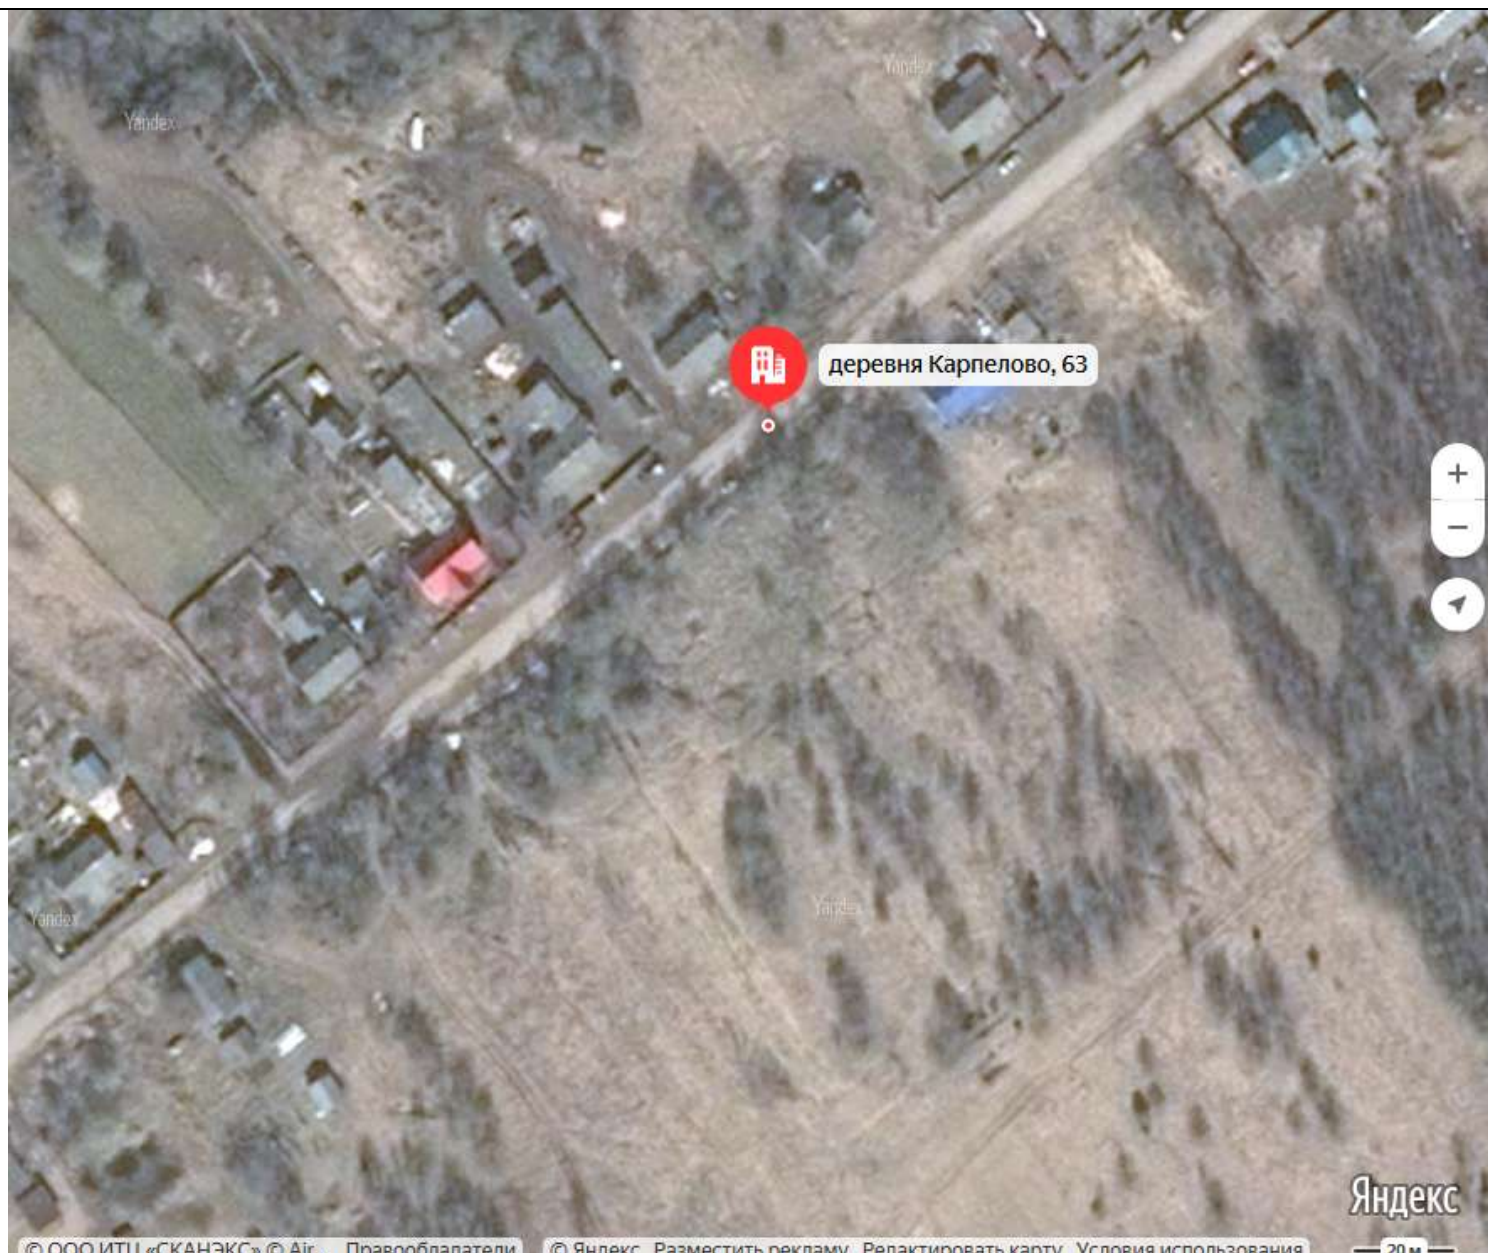

17 д.Карпелово
д.63 географические координаты

58.604147
35.977060