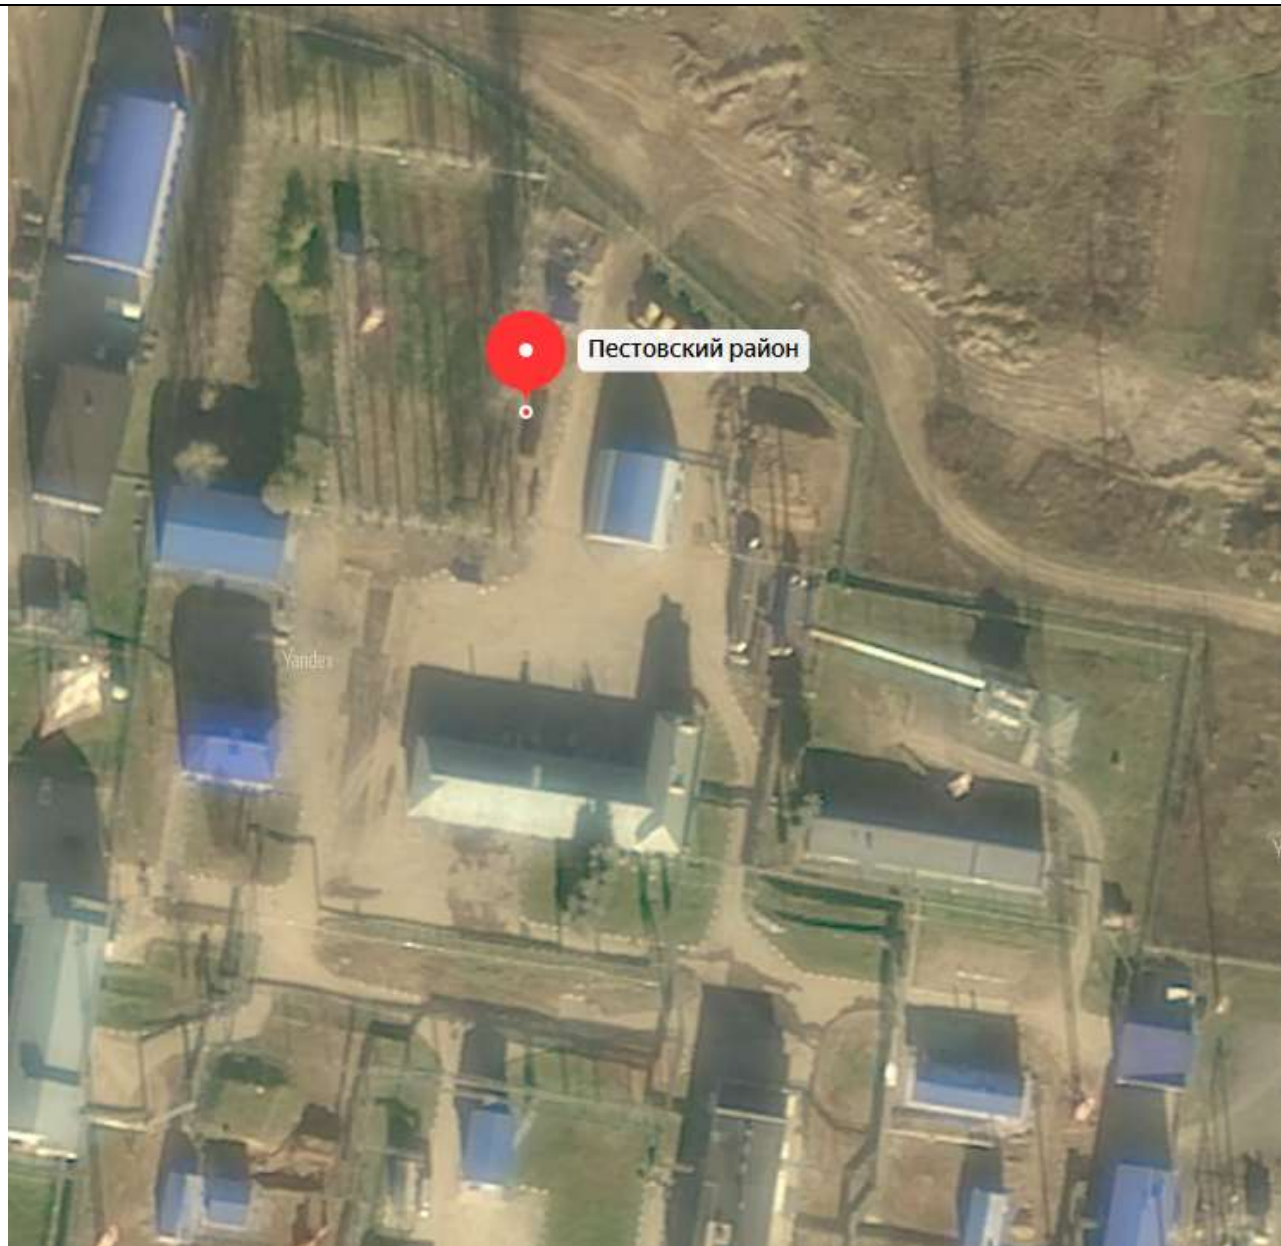

4.Пестовский
район Быковское
с/п территория
ЛПДС-1
географические
координаты

58.549243,
36.109826